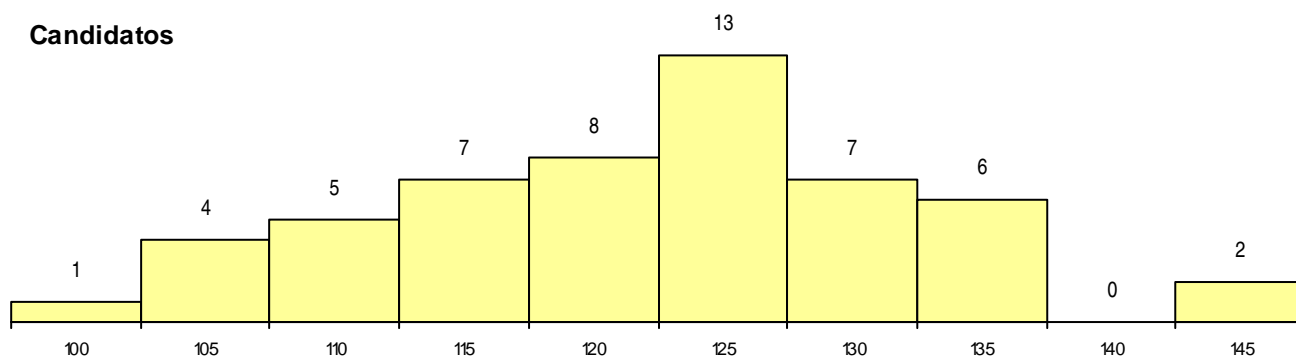

SEXO DOS CANDIDATOS

Sexo	Cands. %	Cols. %
Masc.	21 40	3 27
Femin.	32 60	8 73
Total	53	11

CURSO DO 12º ANO

Curso 12º ano	(15 mais frequentes)	
	Cands. %	Cols. %
C62 Línguas e Humanidades	29 55	5 45
C60 Ciências e Tecnologias	5 9	2 18
C82 Recorrente - Línguas e Humanidade	4 8	0 0
C80 Recorrente - Ciências e Tecnologias	3 6	1 9
C81 Recorrente - Ciências Socioeconómi	3 6	0 0
966 Cursos EFA, Formações Modulares,	2 4	1 9
C84 Recorrente - Artes Visuais	2 4	1 9
C64 Artes Visuais	1 2	1 9
840 Agrupamento 4 / geral	1 2	0 0
P91 Técnico de Turismo	1 2	0 0
C70 Comunicação Audiovisual	1 2	0 0
C61 Ciências Socioeconómicas	1 2	0 0

MÉDIAS dos Colocados

Nota de candidatura	130,3
Prova de ingresso	120,1
Média do 12º ano	135,8
Média do 10º/11º ano	135,8

DISTRIBUIÇÕES DE NOTAS DE CANDIDATURA

Candidatos

Colocados