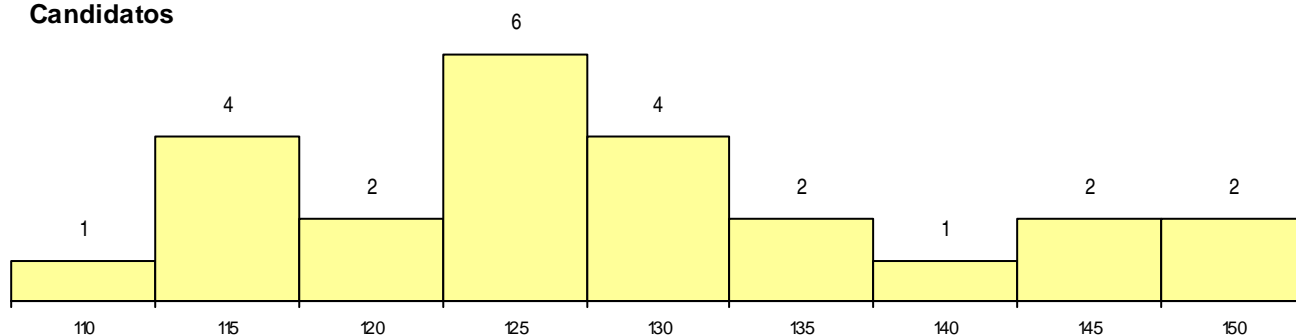

SEXO DOS CANDIDATOS

Sexo	Cands. %	Cols. %
Masc.	9 38	6 43
Femin.	15 63	8 57
Total	24	14

CURSO DO 12º ANO

Curso 12º ano	(15 mais frequentes)	
	Cands. %	Cols. %
C64 Artes Visuais	10 42	6 43
P14 Técnico de Multimédia	5 21	2 14
C60 Ciências e Tecnologias	4 17	2 14
C71 Design de Comunicação	3 13	3 21
P20 Técnico de Artes Gráficas	1 4	1 7
C70 Comunicação Audiovisual	1 4	0 0

MÉDIAS dos Colocados

Nota de candidatura 127,1
 Prova de ingresso 131,5
 Média do 12º ano 124,7
 Média do 10º/11º ano 124,7

DISTRIBUIÇÕES DE NOTAS DE CANDIDATURA

Candidatos

Colocados