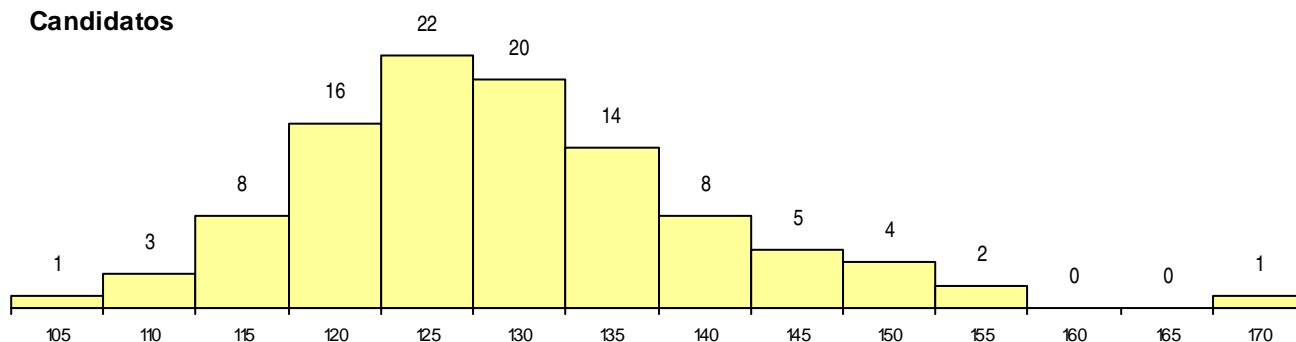

SEXO DOS CANDIDATOS

Sexo	Cands. %	Cols. %
Masc.	42 40	1 14
Femin.	62 60	6 86
Total	104	7

CURSO DO 12º ANO

Curso 12º ano	(15 mais frequentes)	
	Cands. %	Cols. %
C62 Línguas e Humanidades	21 20	2 29
C64 Artes Visuais	18 17	1 14
P14 Técnico de Multimédia	14 13	0 0
C60 Ciências e Tecnologias	11 11	0 0
C70 Comunicação Audiovisual	5 5	0 0
C84 Recorrente - Artes Visuais	4 4	0 0
C80 Recorrente - Ciências e Tecnologias	3 3	1 14
P36 Técnico de Desenho Digital 3D	3 3	0 0
P91 Técnico de Turismo	3 3	0 0
P48 Técnico de Fotografia	3 3	0 0
P21 Técnico de Audiovisuais	2 2	1 14
C73 Produção Artística	2 2	0 0
P39 Técnico de Design Gráfico	2 2	0 0
940 Escolas estrangeiras em Portugal	1 1	1 14
G15 Artes Gráficas (VT) (Portaria n.º 260)	1 1	1 14

MÉDIAS dos Colocados

Nota de candidatura	153,0
Prova de ingresso	149,6
Média do 12º ano	154,9
Média do 10º/11º ano	154,9

DISTRIBUIÇÕES DE NOTAS DE CANDIDATURA

Candidatos

Colocados