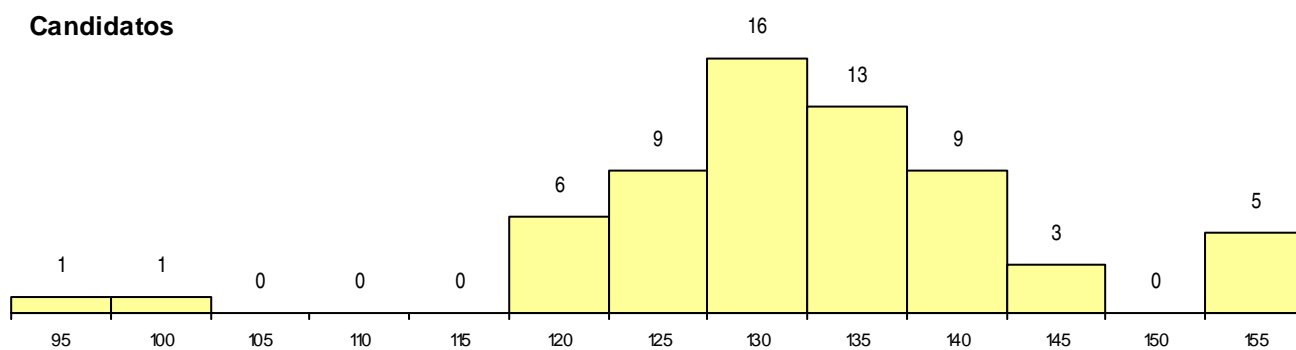

**SEXO DOS CANDIDATOS**

Sexo	Cands. %	Cols. %
Masc.	17 27	1 25
Femin.	46 73	3 75
<b>Total</b>	<b>63</b>	<b>4</b>

**CURSO DO 12º ANO (15 mais frequentes)**

Curso 12º ano	Cands. %	Cols. %
C60 Ciências e Tecnologias	53 84	4 100
966 Cursos EFA, Formações Modulares,	2 3	0 0
P11 Técnico Auxiliar de Saúde	2 3	0 0
R05 Técnico de Apoio à Gestão Desporti	1 2	0 0
P87 Técnico de Termalismo	1 2	0 0
P71 Técnico de Processamento e Contro	1 2	0 0
C82 Recorrente - Línguas e Humanidade	1 2	0 0
C80 Recorrente - Ciências e Tecnologias	1 2	0 0
C64 Artes Visuais	1 2	0 0

**MÉDIAS dos Colocados**

Nota de candidatura	147,1
Prova de ingresso	133,8
Média do 12º ano	154,3
Média do 10º/11º ano	154,3

**DISTRIBUIÇÕES DE NOTAS DE CANDIDATURA**

**Candidatos**

**Colocados**