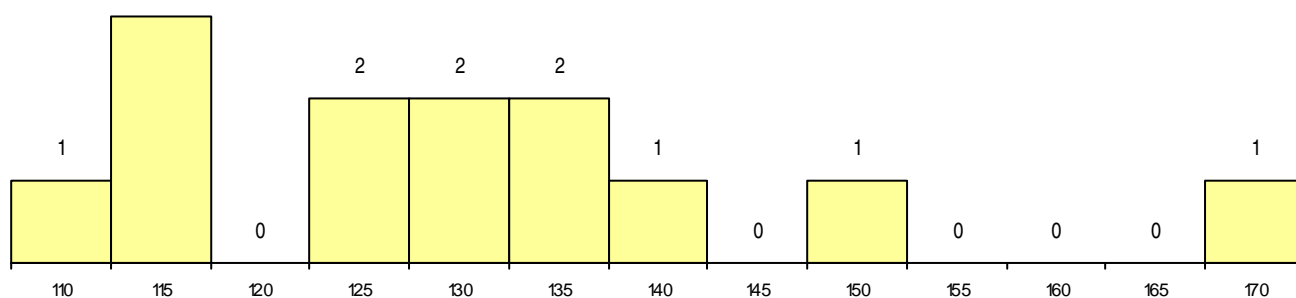

**SEXO DOS CANDIDATOS**

Sexo	Cands. %	Cols. %
Masc.	2 2	1 7
Femin.	11 9	2 14
<b>Total</b>	<b>13</b>	<b>3</b>

**CURSO DO 12º ANO (15 mais frequentes)**

Curso 12º ano	Cands. %	Cols. %
C60 Ciências e Tecnologias	4 3	2 14
C62 Línguas e Humanidades	3 2	1 7
C80 Recorrente - Ciências e Tecnologias	2 2	0 0
P38 Técnico de Design de Moda	1 1	0 0
P19 Técnico de Apoio Psicossocial	1 1	0 0
P11 Técnico Auxiliar de Saúde	1 1	0 0
C82 Recorrente - Línguas e Humanidade	1 1	0 0

**MÉDIAS dos Colocados**

Nota de candidatura	151,8
Prova de ingresso	137,7
Média do 12º ano	159,3
Média do 10º/11º ano	159,3

**DISTRIBUIÇÕES DE NOTAS DE CANDIDATURA**

**Candidatos**

**Colocados**