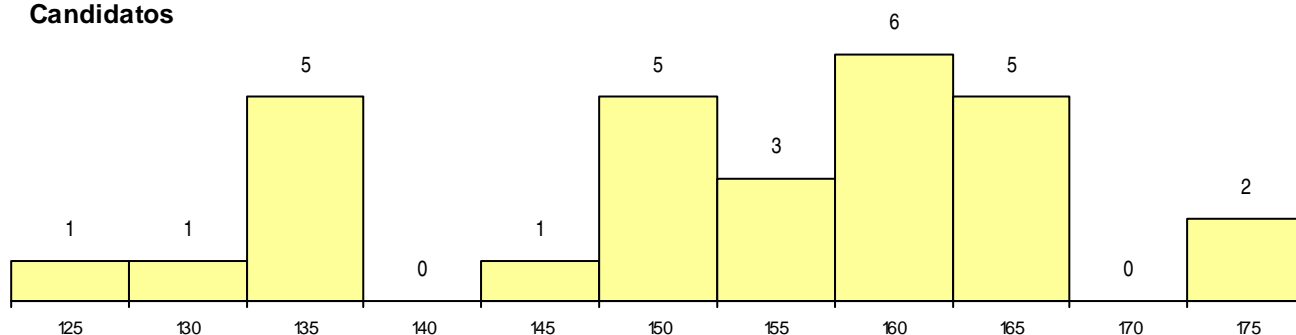

**SEXO DOS CANDIDATOS**

Sexo	Cands. %	Cols. %
Masc.	13 9	3 18
Femin.	16 12	6 35
<b>Total</b>	<b>29</b>	<b>9</b>

**CURSO DO 12º ANO**

Curso 12º ano	Cands. %	Cols. %
C60 Ciências e Tecnologias	16 12	6 35
C61 Ciências Socioeconómicas	13 9	3 18

(15 mais frequentes)

**MÉDIAS dos Colocados**

Nota de candidatura 164,2  
 Prova de ingresso 155,2  
 Média do 12º ano 170,2  
 Média do 10º/11º ano 170,2

**DISTRIBUIÇÕES DE NOTAS DE CANDIDATURA**

**Candidatos**