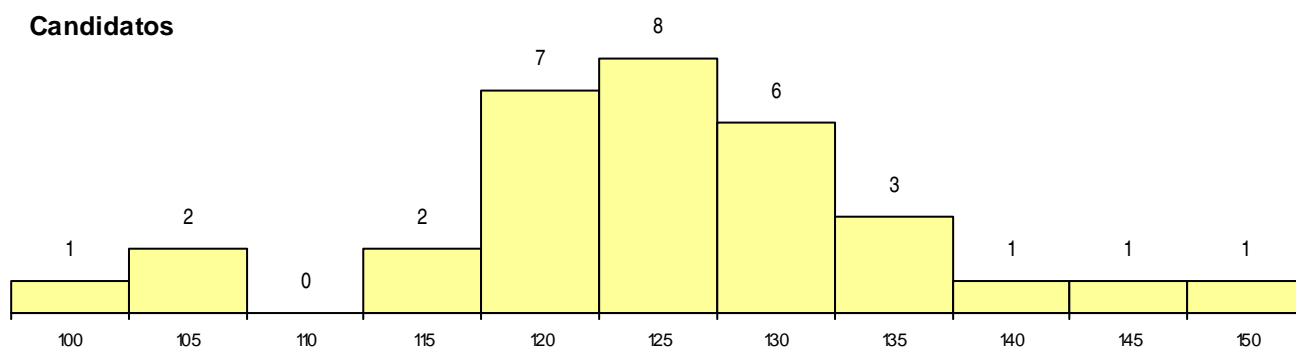

**SEXO DOS CANDIDATOS**

Sexo	Cands. %	Cols. %
Masc.	12 11	2 13
Femin.	20 18	6 40
<b>Total</b>	<b>32</b>	<b>8</b>

**CURSO DO 12º ANO (15 mais frequentes)**

Curso 12º ano	Cands. %	Cols. %
C62 Línguas e Humanidades	21 18	8 53
C60 Ciências e Tecnologias	5 4	0 0
C82 Recorrente - Línguas e Humanidade	2 2	0 0
966 Cursos EFA, Formações Modulares,	1 1	0 0
P18 Técnico de Apoio à Infância	1 1	0 0
P11 Técnico Auxiliar de Saúde	1 1	0 0
C76 Secundário de Música	1 1	0 0

**MÉDIAS dos Colocados**

Nota de candidatura	131,5
Prova de ingresso	124,3
Média do 12º ano	136,4
Média do 10º/11º ano	136,4

**DISTRIBUIÇÕES DE NOTAS DE CANDIDATURA**

**Candidatos**

**Colocados**