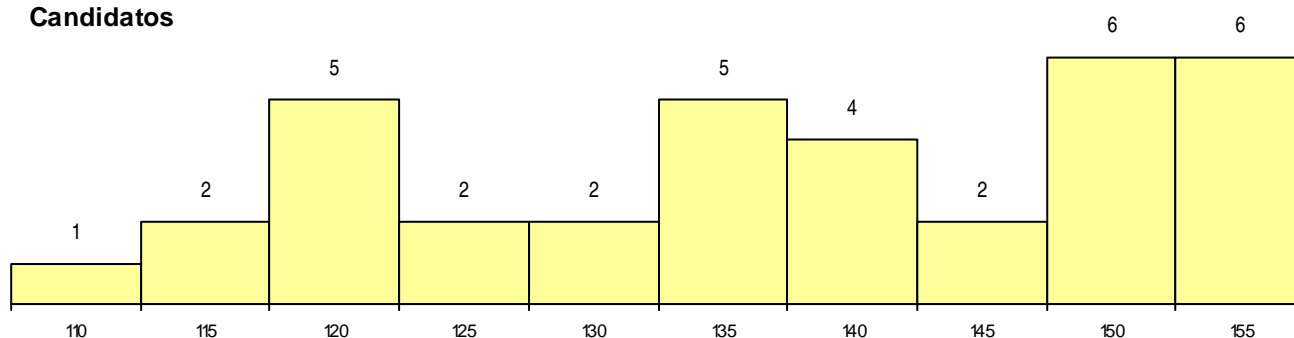

SEXO DOS CANDIDATOS

Sexo	Cands. %	Cols. %
Masc.	14 8	1 20
Femin.	21 13	0 0
Total	35	1

CURSO DO 12º ANO (15 mais frequentes)

Curso 12º ano	Cands. %	Cols. %
C62 Línguas e Humanidades	17 10	1 20
C60 Ciências e Tecnologias	11 7	0 0
C80 Recorrente - Ciências e Tecnologias	2 1	0 0
610 Cursos de Educação e Formação (T	1 1	0 0
R02 Artes do Espetáculo - Interpretação	1 1	0 0
P47 Técnico de Energias Renováveis	1 1	0 0
P14 Técnico de Multimédia	1 1	0 0
089 Desporto (DL 74/2004)	1 1	0 0

MÉDIAS dos Colocados

Nota de candidatura	155,0
Prova de ingresso	131,0
Média do 12º ano	171,0
Média do 10º/11º ano	171,0

DISTRIBUIÇÕES DE NOTAS DE CANDIDATURA

Candidatos

Colocados