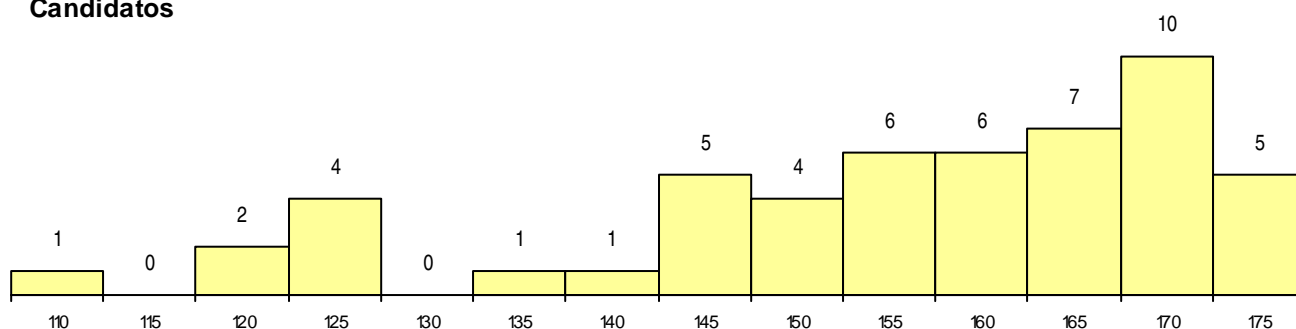

SEXO DOS CANDIDATOS

Sexo	Cands. %	Cols. %
Masc.	25 11	1 4
Femin.	27 12	2 9
Total	52	3

CURSO DO 12º ANO (15 mais frequentes)

Curso 12º ano	Cands. %	Cols. %
C60 Ciências e Tecnologias	26 11	1 4
C61 Ciências Socioeconómicas	24 10	2 9
G31 Contabilidade e Gestão Empresarial	1 0	0 0
G22 Informática e Gestão (VT) (Portaria	1 0	0 0

MÉDIAS dos Colocados

Nota de candidatura 173,8
 Prova de ingresso 173,8
 Média do 12º ano 173,7
 Média do 10º/11º ano 173,7

DISTRIBUIÇÕES DE NOTAS DE CANDIDATURA

Candidatos

Colocados