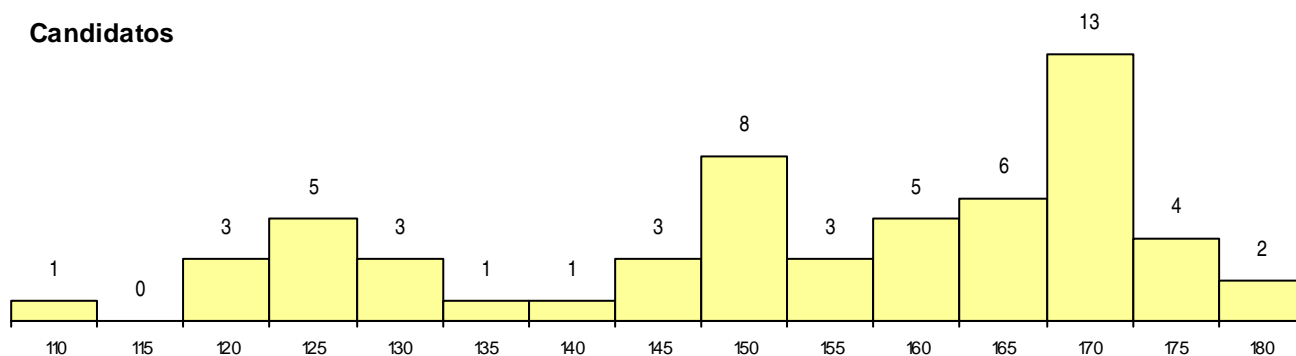

SEXO DOS CANDIDATOS

Sexo	Cands. %	Cols. %
Masc.	28 12	1 7
Femin.	30 13	1 7
Total	58	2

CURSO DO 12º ANO (15 mais frequentes)

Curso 12º ano	Cands. %	Cols. %
C60 Ciências e Tecnologias	34 14	0 0
C61 Ciências Socioeconómicas	23 10	2 14
G31 Contabilidade e Gestão Empresarial	1 0	0 0

MÉDIAS dos Colocados

Nota de candidatura 178,5
 Prova de ingresso 176,0
 Média do 12º ano 181,0
 Média do 10º/11º ano 181,0

DISTRIBUIÇÕES DE NOTAS DE CANDIDATURA

Candidatos

Colocados