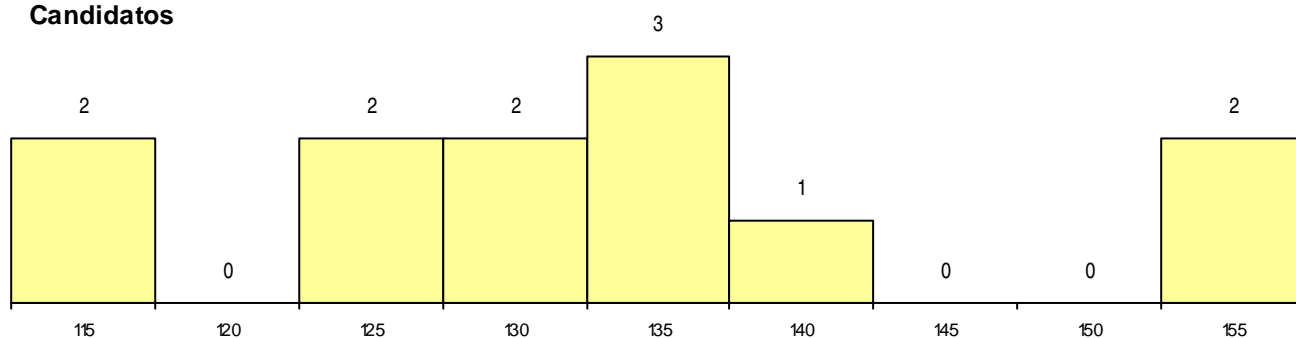

**SEXO DOS CANDIDATOS**

Sexo	Cands. %	Cols. %
Masc.	7 16	1 17
Femin.	5 12	2 33
<b>Total</b>	<b>12</b>	<b>3</b>

**CURSO DO 12º ANO**

(15 mais frequentes)

Curso 12º ano	Cands. %	Cols. %
C62 Línguas e Humanidades	5 12	1 17
C64 Artes Visuais	3 7	1 17
C72 Design de Produto	1 2	1 17
P08 Instrumentista de Sopro e de Percus	1 2	0 0
P06 Instrumentista de Cordas e de Tecla	1 2	0 0
C71 Design de Comunicação	1 2	0 0

**MÉDIAS dos Colocados**

Nota de candidatura 136,1  
 Prova de ingresso 127,7  
 Média do 12º ano 141,7  
 Média do 10º/11º ano 141,7

**DISTRIBUIÇÕES DE NOTAS DE CANDIDATURA**

**Candidatos**

**Colocados**