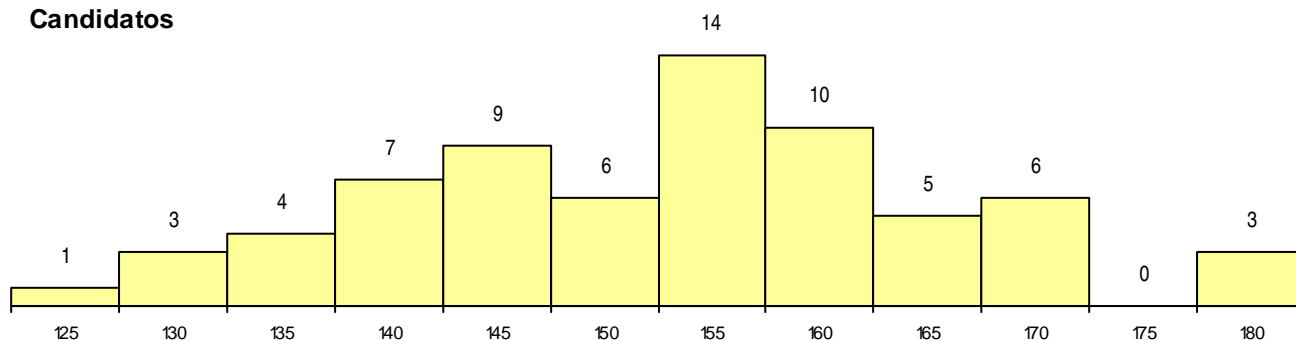

SEXO DOS CANDIDATOS

Sexo	Cands. %	Cols. %
Masc.	21 8	1 6
Femin.	47 18	3 18
Total	68	4

CURSO DO 12º ANO

(15 mais frequentes)

Curso 12º ano	Cands. %	Cols. %
C62 Línguas e Humanidades	37 14	2 12
C60 Ciências e Tecnologias	14 5	2 12
C61 Ciências Socioeconómicas	6 2	0 0
C82 Recorrente - Línguas e Humanidade	3 1	0 0
P14 Técnico de Multimédia	2 1	0 0
940 Escolas estrangeiras em Portugal	1 0	0 0
S50 Técnico de vendas	1 0	0 0
G80 Cursos profissionais das EP anterior	1 0	0 0
610 Cursos de Educação e Formação (T	1 0	0 0
P17 Técnico de Animação 2D e 3D	1 0	0 0
G13 Química, Ambiente e Qualidade (VC	1 0	0 0

MÉDIAS dos Colocados

Nota de candidatura	173,0
Prova de ingresso	169,0
Média do 12º ano	175,8
Média do 10º/11º ano	175,8

DISTRIBUIÇÕES DE NOTAS DE CANDIDATURA

Candidatos

Colocados