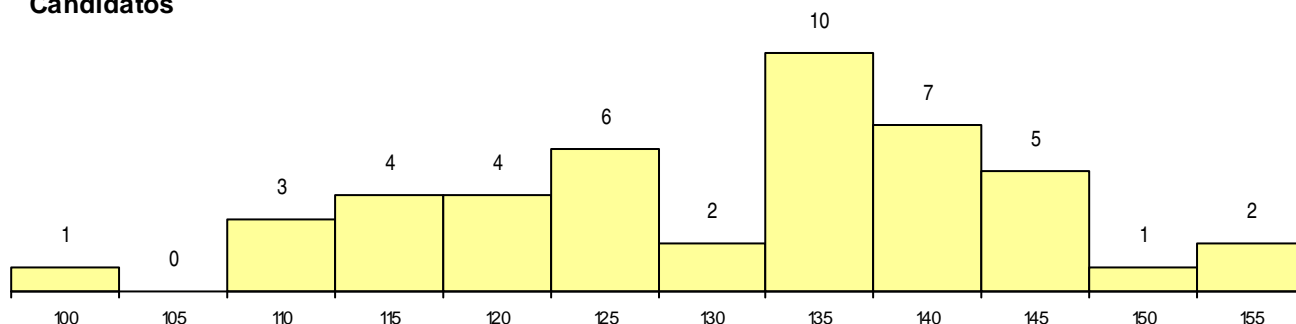

SEXO DOS CANDIDATOS

Sexo	Cands. %	Cols. %
Masc.	11 7	2 11
Femin.	34 22	3 16
Total	45	5

CURSO DO 12º ANO (15 mais frequentes)

Curso 12º ano	Cands. %	Cols. %
C62 Línguas e Humanidades	22 14	2 11
C60 Ciências e Tecnologias	9 6	2 11
P11 Técnico Auxiliar de Saúde	2 1	0 0
P08 Instrumentista de Sopros e de Percussão	1 1	1 5
965 Dec.-Lei 357/2007 (n.º 2 do art. 6.º -)	1 1	0 0
T04 Programador de Informática	1 1	0 0
P38 Técnico de Design de Moda	1 1	0 0
P19 Técnico de Apoio Psicossocial	1 1	0 0
P18 Técnico de Apoio à Infância	1 1	0 0
P14 Técnico de Multimédia	1 1	0 0
P06 Instrumentista de Cordas e de Teclado	1 1	0 0
G14 Animação Sócio Desportiva (VT) (P)	1 1	0 0
C82 Recorrente - Línguas e Humanidades	1 1	0 0
C61 Ciências Socioeconómicas	1 1	0 0
089 Desporto (DL 74/2004)	1 1	0 0

MÉDIAS dos Colocados

Nota de candidatura	149,4
Prova de ingresso	152,6
Média do 12º ano	147,6
Média do 10º/11º ano	147,6

DISTRIBUIÇÕES DE NOTAS DE CANDIDATURA

Candidatos

Colocados