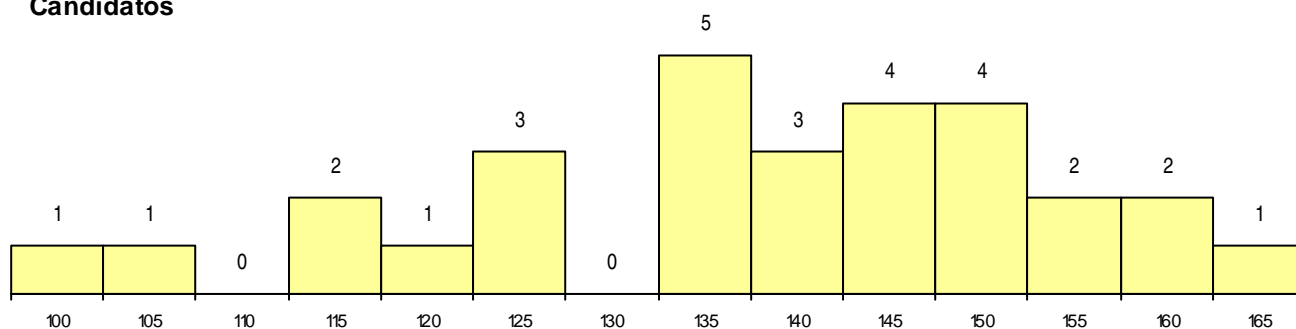

SEXO DOS CANDIDATOS

Sexo	Cands. %	Cols. %
Masc.	5 3	0 0
Femin.	24 14	1 11
Total	29	1

CURSO DO 12º ANO (15 mais frequentes)

Curso 12º ano	Cands. %	Cols. %
C64 Artes Visuais	14 8	1 11
950 Equivalências Estrangeiras (Decreto)	2 1	0 0
P14 Técnico de Multimédia	2 1	0 0
C73 Produção Artística	2 1	0 0
C71 Design de Comunicação	2 1	0 0
C60 Ciências e Tecnologias	2 1	0 0
C84 Recorrente - Artes Visuais	1 1	0 0
C80 Recorrente - Ciências e Tecnologias	1 1	0 0
C72 Design de Produto	1 1	0 0
C62 Línguas e Humanidades	1 1	0 0
C61 Ciências Socioeconómicas	1 1	0 0

MÉDIAS dos Colocados

Nota de candidatura	166,0
Prova de ingresso	179,0
Média do 12º ano	153,0
Média do 10º/11º ano	153,0

DISTRIBUIÇÕES DE NOTAS DE CANDIDATURA

Candidatos

Colocados