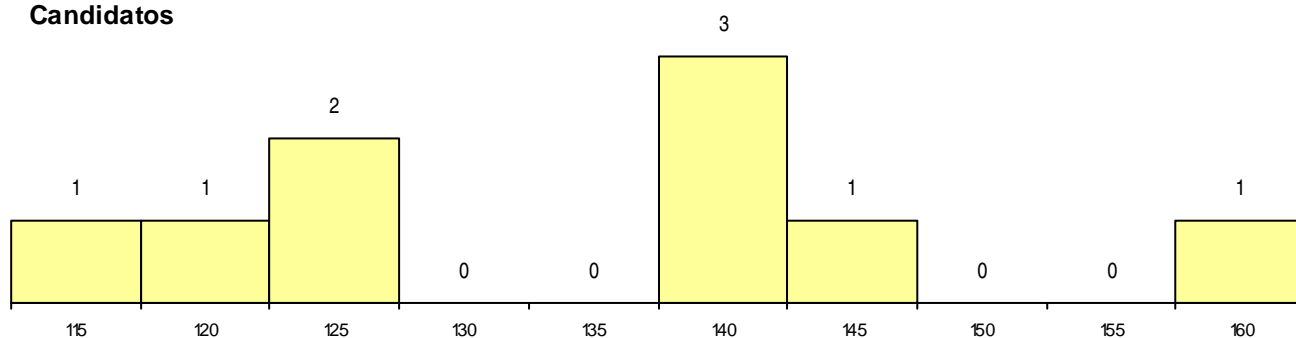

Sexo	Cands. %	Cols. %
Masc.	6 6	4 7
Femin.	3 3	3 5
Total	9	7

CURSO DO 12º ANO

(15 mais frequentes)

Curso 12º ano	Cands. %	Cols. %
C60 Ciências e Tecnologias	4 4	2 3
C64 Artes Visuais	3 3	3 5
950 Equivalências Estrangeiras (Decreto	1 1	1 2
C73 Produção Artística	1 1	1 2

MÉDIAS dos Colocados

Nota de candidatura 137,6
 Prova de ingresso 140,4
 Média do 12º ano 134,7
 Média do 10º/11º ano 134,7

DISTRIBUIÇÕES DE NOTAS DE CANDIDATURA

Candidatos

Colocados