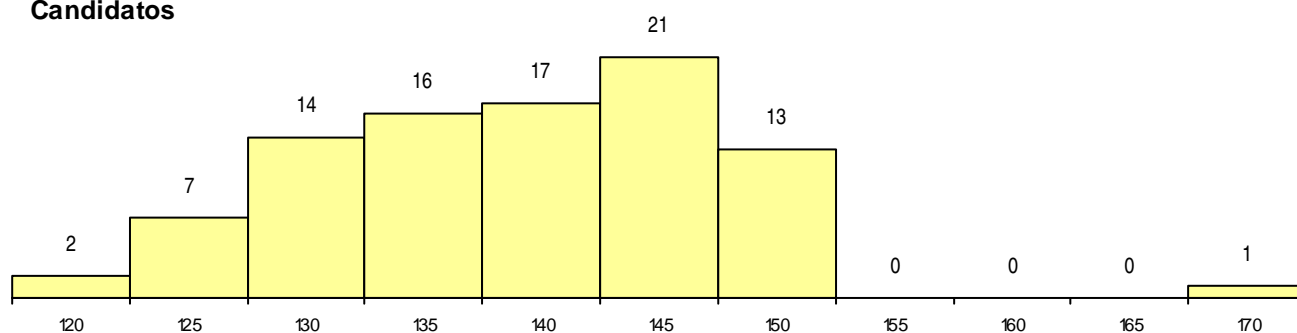

SEXO DOS CANDIDATOS

Sexo	Cands. %	Cols. %
Masc.	34 6	1 2
Femin.	57 11	4 7
Total	91	5

CURSO DO 12º ANO (15 mais frequentes)

Curso 12º ano	Cands. %	Cols. %
C62 Línguas e Humanidades	58 11	2 3
C61 Ciências Socioeconómicas	13 2	0 0
C60 Ciências e Tecnologias	11 2	2 3
900 Emigrantes	1 0	1 2
220 Ens. Sec. Recorrente (Todos os Cur	1 0	0 0
966 Cursos EFA, Formações Modulares,	1 0	0 0
940 Escolas estrangeiras em Portugal	1 0	0 0
S50 Técnico de vendas	1 0	0 0
P60 Técnico de Instalações Elétricas	1 0	0 0
C82 Recorrente - Línguas e Humanidade	1 0	0 0
060 Ciências e Tecnologias (DL 74/2004	1 0	0 0
001 1.º curso	1 0	0 0

MÉDIAS dos Colocados

Nota de candidatura	153,7
Prova de ingresso	152,7
Média do 12º ano	154,6
Média do 10º/11º ano	154,6

DISTRIBUIÇÕES DE NOTAS DE CANDIDATURA

Candidatos

Colocados