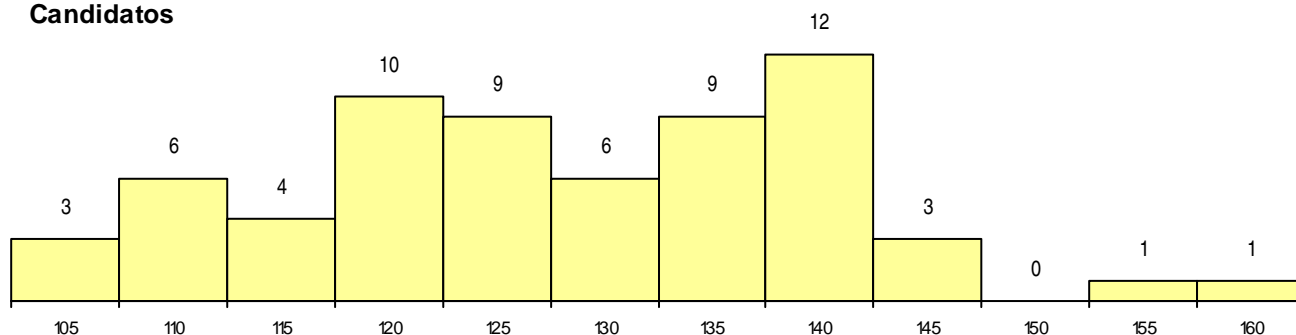

**SEXO DOS CANDIDATOS**

Sexo	Cands. %	Cols. %
Masc.	17 8	1 3
Femin.	47 22	3 10
<b>Total</b>	<b>64</b>	<b>4</b>

**CURSO DO 12º ANO (15 mais frequentes)**

Curso 12º ano	Cands. %	Cols. %
C62 Línguas e Humanidades	43 20	1 3
C82 Recorrente - Línguas e Humanidade	4 2	0 0
P14 Técnico de Multimédia	3 1	1 3
C60 Ciências e Tecnologias	3 1	1 3
950 Equivalências Estrangeiras (Decreto	2 1	1 3
C80 Recorrente - Ciências e Tecnologias	2 1	0 0
966 Cursos EFA, Formações Modulares,	1 0	0 0
940 Escolas estrangeiras em Portugal	1 0	0 0
P81 Técnico de Restauração	1 0	0 0
P60 Técnico de Instalações Elétricas	1 0	0 0
P51 Técnico de Gestão	1 0	0 0
P28 Técnico de Comunicação - Marketin	1 0	0 0
C70 Comunicação Audiovisual	1 0	0 0

**MÉDIAS dos Colocados**

Nota de candidatura	146,1
Prova de ingresso	144,8
Média do 12º ano	147,5
Média do 10º/11º ano	147,5

**DISTRIBUIÇÕES DE NOTAS DE CANDIDATURA**

**Candidatos**

**Colocados**