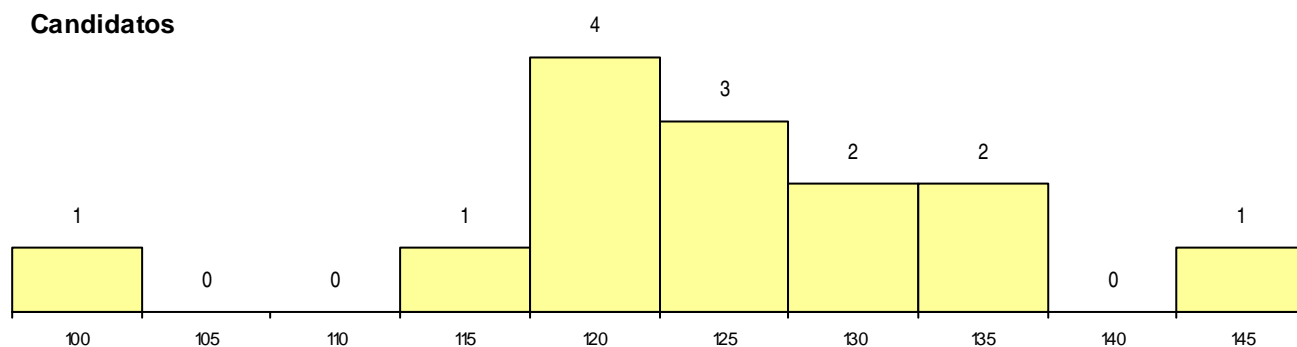

SEXO DOS CANDIDATOS

Sexo	Cands. %	Cols. %
Masc.	10 12	4 18
Femin.	4 5	1 5
Total	14	5

CURSO DO 12º ANO (15 mais frequentes)

Curso 12º ano	Cands. %	Cols. %
C62 Línguas e Humanidades	7 8	3 14
C60 Ciências e Tecnologias	3 4	2 9
C80 Recorrente - Ciências e Tecnologias	2 2	0 0
966 Cursos EFA, Formações Modulares,	1 1	0 0
R05 Técnico de Apoio à Gestão Desporti	1 1	0 0

MÉDIAS dos Colocados

Nota de candidatura 126,3
 Prova de ingresso 116,8
 Média do 12º ano 131,4
 Média do 10º/11º ano 131,4

DISTRIBUIÇÕES DE NOTAS DE CANDIDATURA

Candidatos

Colocados