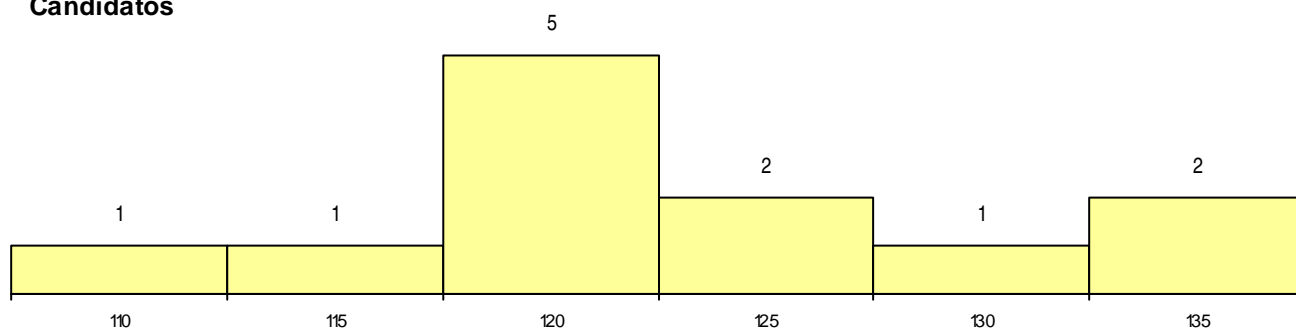

SEXO DOS CANDIDATOS

Sexo	Cands. %	Cols. %
Masc.	3 5	0 0
Femin.	9 16	0 0
Total	12	0

CURSO DO 12º ANO

(15 mais frequentes)

Curso 12º ano	Cands. %	Cols. %
C62 Línguas e Humanidades	3 5	0 0
R02 Artes do Espetáculo - Interpretação	2 4	0 0
P91 Técnico de Turismo	1 2	0 0
P14 Técnico de Multimédia	1 2	0 0
P12 Técnico Auxiliar Protésico	1 2	0 0
C81 Recorrente - Ciências Socioeconómi	1 2	0 0
C80 Recorrente - Ciências e Tecnologias	1 2	0 0
C64 Artes Visuais	1 2	0 0
C60 Ciências e Tecnologias	1 2	0 0

MÉDIAS dos Colocados

Nota de candidatura
 Prova de ingresso
 Média do 12º ano
 Média do 10º/11º ano

DISTRIBUIÇÕES DE NOTAS DE CANDIDATURA

Candidatos

Colocados