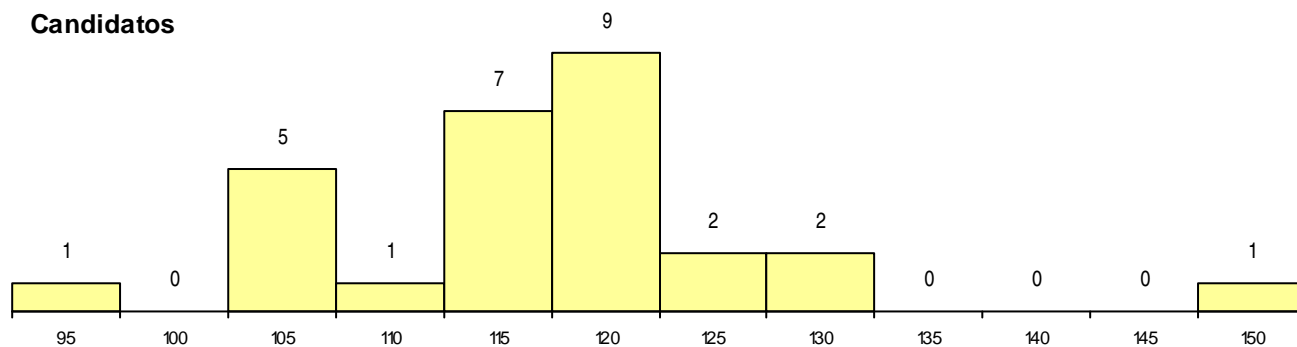

**SEXO DOS CANDIDATOS**

Sexo	Cands. %	Cols. %
Masc.	12 14	3 30
Femin.	16 18	2 20
<b>Total</b>	<b>28</b>	<b>5</b>

**CURSO DO 12º ANO (15 mais frequentes)**

Curso 12º ano	Cands. %	Cols. %
C62 Línguas e Humanidades	15 17	5 50
C61 Ciências Socioeconómicas	5 6	0 0
966 Cursos EFA, Formações Modulares,	2 2	0 0
R05 Técnico de Apoio à Gestão Desporti	2 2	0 0
C80 Recorrente - Ciências e Tecnologias	2 2	0 0
C81 Recorrente - Ciências Socioeconómi	1 1	0 0
608 Cursos Vocacionais (Todos os Curs	1 1	0 0

**MÉDIAS dos Colocados**

Nota de candidatura	122,7
Prova de ingresso	118,0
Média do 12º ano	127,4
Média do 10º/11º ano	127,4

**DISTRIBUIÇÕES DE NOTAS DE CANDIDATURA**

**Candidatos**

**Colocados**