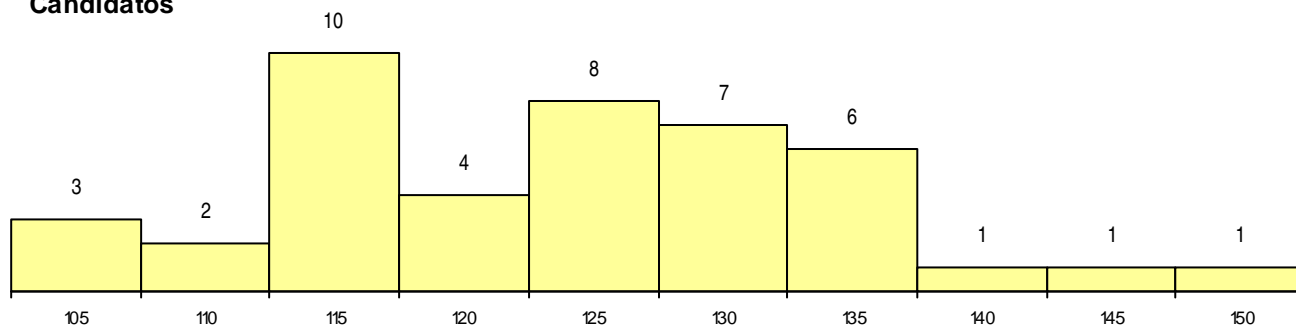

**SEXO DOS CANDIDATOS**

Sexo	Cands. %	Cols. %
Masc.	18 15	3 23
Femin.	25 21	5 38
<b>Total</b>	<b>43</b>	<b>8</b>

**CURSO DO 12º ANO (15 mais frequentes)**

Curso 12º ano	Cands. %	Cols. %
C62 Línguas e Humanidades	25 21	5 38
C61 Ciências Socioeconómicas	10 8	2 15
C81 Recorrente - Ciências Socioeconómi	4 3	0 0
P91 Técnico de Turismo	1 1	1 8
966 Cursos EFA, Formações Modulares,	1 1	0 0
R05 Técnico de Apoio à Gestão Desporti	1 1	0 0
608 Cursos Vocacionais (Todos os Curs	1 1	0 0

**MÉDIAS dos Colocados**

Nota de candidatura	135,5
Prova de ingresso	117,9
Média do 12º ano	145,0
Média do 10º/11º ano	145,0

**DISTRIBUIÇÕES DE NOTAS DE CANDIDATURA**

**Candidatos**

**Colocados**