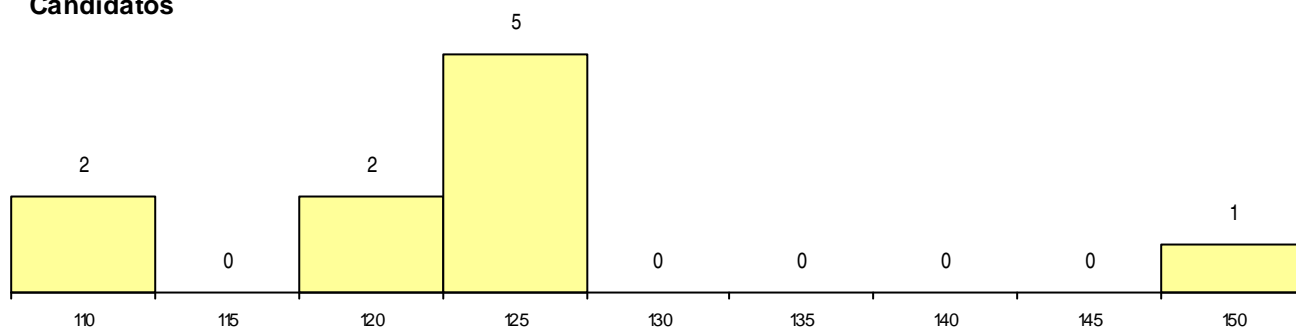

SEXO DOS CANDIDATOS

Sexo	Cands. %	Cols. %
Masc.	5 24	5 45
Femin.	5 24	2 18
Total	10	7

CURSO DO 12º ANO (15 mais frequentes)

Curso 12º ano	Cands. %	Cols. %
C64 Artes Visuais	3 14	1 9
C60 Ciências e Tecnologias	2 10	2 18
P94 Técnico de Vídeo	1 5	1 9
P56 Técnico de Gestão e Programação	1 5	1 9
C72 Design de Produto	1 5	1 9
C70 Comunicação Audiovisual	1 5	1 9
P14 Técnico de Multimédia	1 5	0 0

MÉDIAS dos Colocados

Nota de candidatura	119,5
Prova de ingresso	105,0
Média do 12º ano	127,3
Média do 10º/11º ano	127,3

DISTRIBUIÇÕES DE NOTAS DE CANDIDATURA

Candidatos

Colocados