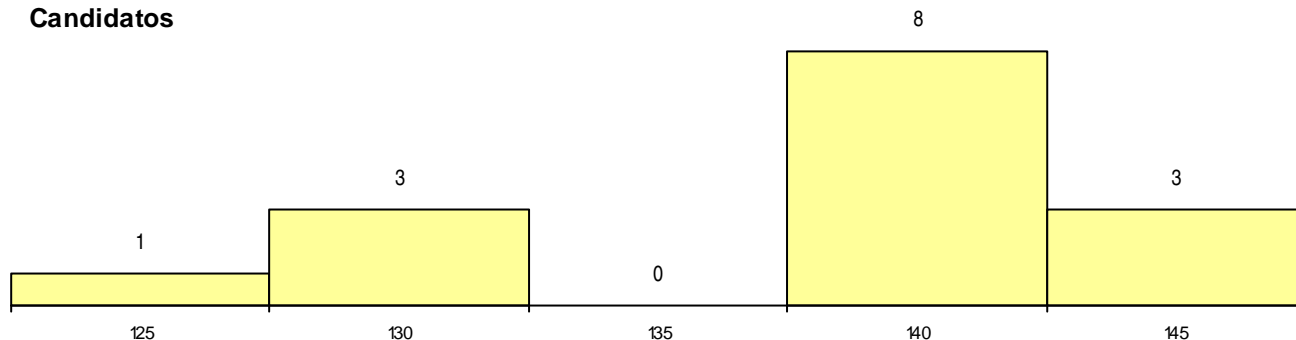

Sexo	Cands. %	Cols. %
Masc.	14 14	1 14
Femin.	1 1	0 0
Total	15	1

CURSO DO 12º ANO (15 mais frequentes)

Curso 12º ano	Cands. %	Cols. %
C60 Ciências e Tecnologias	12 12	1 14
P56 Técnico de Gestão e Programação	2 2	0 0
C61 Ciências Socioeconómicas	1 1	0 0

MÉDIAS dos Colocados

Nota de candidatura 144,9
 Prova de ingresso 126,0
 Média do 12º ano 155,0
 Média do 10º/11º ano 155,0

DISTRIBUIÇÕES DE NOTAS DE CANDIDATURA

Candidatos

Colocados