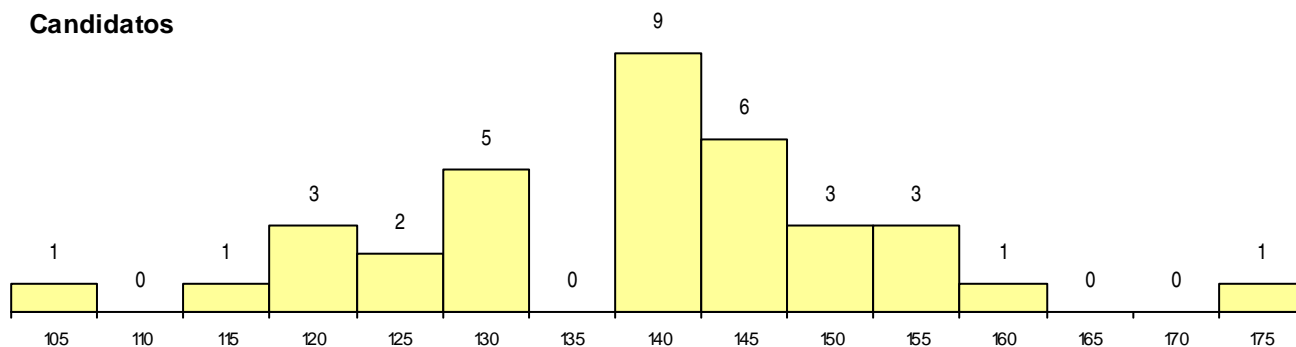

SEXO DOS CANDIDATOS

Sexo	Cands. %	Cols. %
Masc.	30 14	1 8
Femin.	5 2	0 0
Total	35	1

CURSO DO 12º ANO (15 mais frequentes)

Curso 12º ano	Cands. %	Cols. %
C60 Ciências e Tecnologias	27 13	1 8
P56 Técnico de Gestão e Programação	3 1	0 0
C61 Ciências Socioeconómicas	2 1	0 0
940 Escolas estrangeiras em Portugal	1 0	0 0
G59 Energias Renováveis (Portaria n.º 2	1 0	0 0
C64 Artes Visuais	1 0	0 0

MÉDIAS dos Colocados

Nota de candidatura 175,4
 Prova de ingresso 191,0
 Média do 12º ano 167,0
 Média do 10º/11º ano 167,0

DISTRIBUIÇÕES DE NOTAS DE CANDIDATURA

Candidatos

Colocados