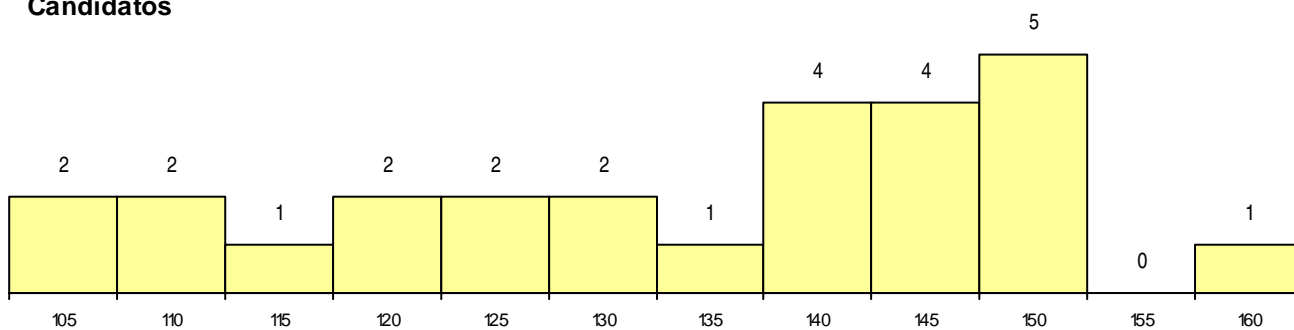

**SEXO DOS CANDIDATOS**

Sexo	Cands. %	Cols. %
Masc.	16 15	3 23
Femin.	10 9	1 8
<b>Total</b>	<b>26</b>	<b>4</b>

**CURSO DO 12º ANO (15 mais frequentes)**

Curso 12º ano	Cands. %	Cols. %
C62 Línguas e Humanidades	18 17	3 23
C61 Ciências Socioeconómicas	5 5	1 8
C60 Ciências e Tecnologias	2 2	0 0
C82 Recorrente - Línguas e Humanidade	1 1	0 0

**MÉDIAS dos Colocados**

Nota de candidatura 149,0  
 Prova de ingresso 147,8  
 Média do 12º ano 150,3  
 Média do 10º/11º ano 150,3

**DISTRIBUIÇÕES DE NOTAS DE CANDIDATURA**

**Candidatos**

**Colocados**