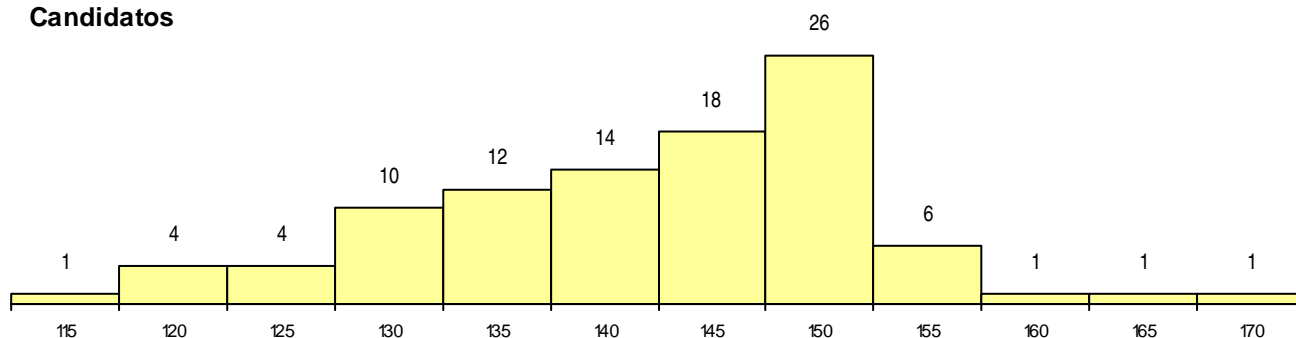

SEXO DOS CANDIDATOS

Sexo	Cands. %	Cols. %
Masc.	70 33	6 18
Femin.	28 13	4 12
Total	98	10

CURSO DO 12º ANO (15 mais frequentes)

Curso 12º ano	Cands. %	Cols. %
C61 Ciências Socioeconómicas	69 33	9 27
C60 Ciências e Tecnologias	28 13	0 0
G56 Contabilidade e Gestão (Portaria n.º	1 0	1 3

MÉDIAS dos Colocados

Nota de candidatura 153,1
 Prova de ingresso 143,4
 Média do 12º ano 162,8
 Média do 10º/11º ano 162,8

DISTRIBUIÇÕES DE NOTAS DE CANDIDATURA

Candidatos

Colocados