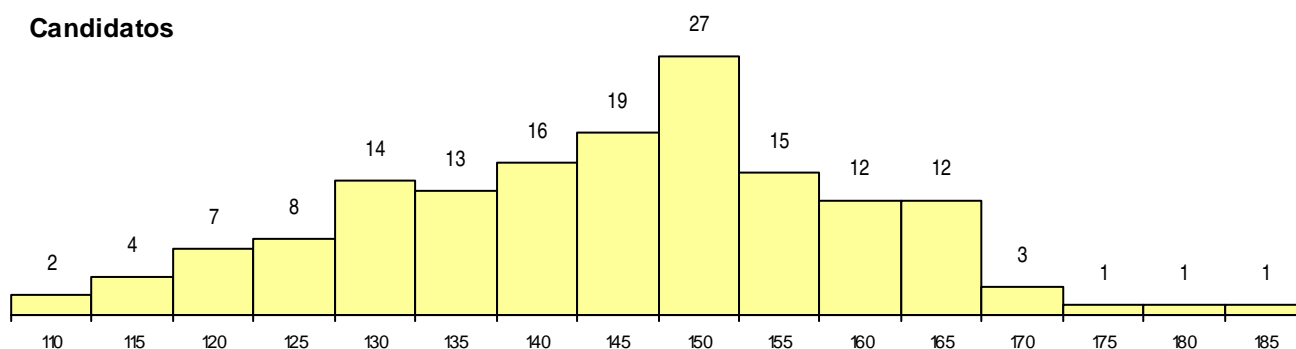

SEXO DOS CANDIDATOS

Sexo	Cands. %	Cols. %
Masc.	91 25	2 5
Femin.	64 17	1 2
Total	155	3

CURSO DO 12º ANO (15 mais frequentes)

Curso 12º ano	Cands. %	Cols. %
C61 Ciências Socioeconómicas	99 27	1 2
C60 Ciências e Tecnologias	53 14	2 5
G56 Contabilidade e Gestão (Portaria n.º	1 0	0 0
C81 Recorrente - Ciências Socioeconómi	1 0	0 0
C64 Artes Visuais	1 0	0 0

MÉDIAS dos Colocados

Nota de candidatura 180,8
 Prova de ingresso 184,8
 Média do 12º ano 176,7
 Média do 10º/11º ano 176,7

DISTRIBUIÇÕES DE NOTAS DE CANDIDATURA

Candidatos

Colocados