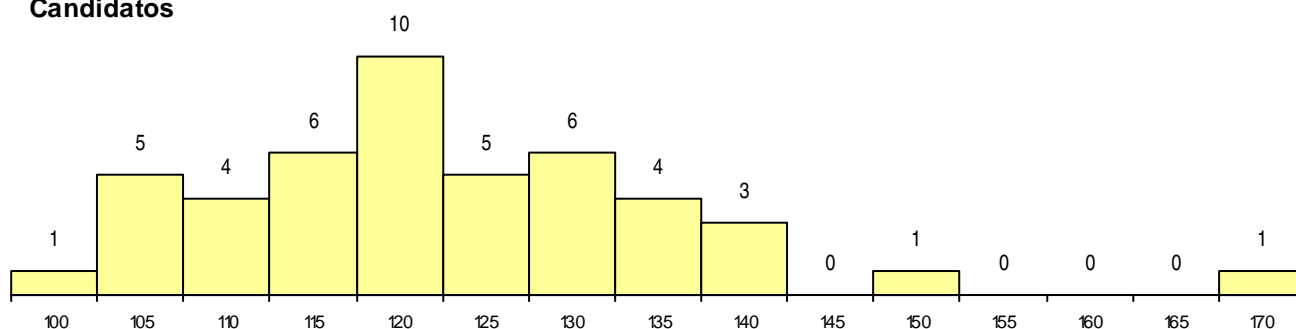

SEXO DOS CANDIDATOS

Sexo	Cands. %	Cols. %
Masc.	13 8	3 25
Femin.	33 21	3 25
Total	46	6

CURSO DO 12º ANO (15 mais frequentes)

Curso 12º ano	Cands. %	Cols. %
C62 Línguas e Humanidades	30 19	3 25
C82 Recorrente - Línguas e Humanidade	5 3	1 8
C60 Ciências e Tecnologias	5 3	1 8
C61 Ciências Socioeconómicas	2 1	1 8
C80 Recorrente - Ciências e Tecnologias	2 1	0 0
950 Equivalências Estrangeiras (Decreto	1 1	0 0
C81 Recorrente - Ciências Socioeconómi	1 1	0 0

MÉDIAS dos Colocados

Nota de candidatura	137,2
Prova de ingresso	133,0
Média do 12º ano	141,3
Média do 10º/11º ano	141,3

DISTRIBUIÇÕES DE NOTAS DE CANDIDATURA

Candidatos

Colocados