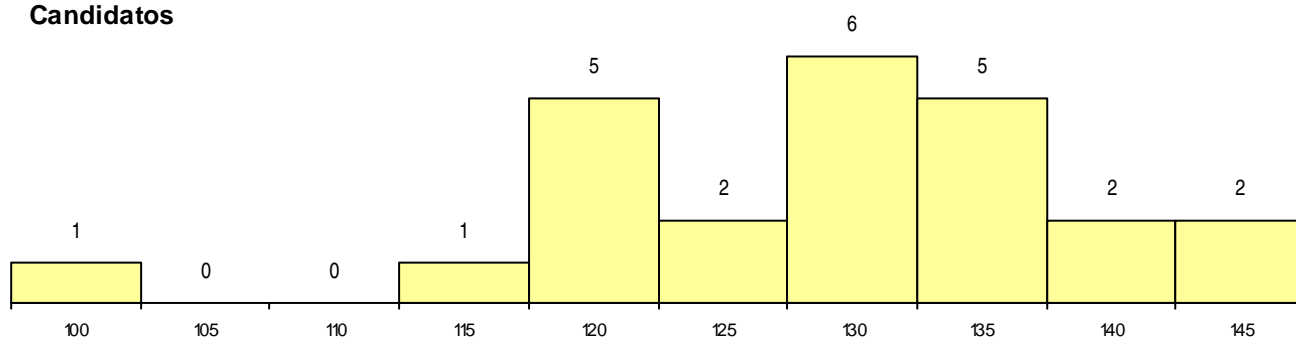

SEXO DOS CANDIDATOS

Sexo	Cands. %	Cols. %
Masc.	8 7	1 17
Femin.	16 14	0 0
Total	24	1

CURSO DO 12º ANO (15 mais frequentes)

Curso 12º ano	Cands. %	Cols. %
C60 Ciências e Tecnologias	20 18	1 17
C80 Recorrente - Ciências e Tecnologias	2 2	0 0
777 Técnico de Maquinação e Programa	1 1	0 0
G29 Animação e Gestão Desportiva (Por	1 1	0 0

MÉDIAS dos Colocados

Nota de candidatura 146,6
 Prova de ingresso 138,5
 Média do 12º ano 151,0
 Média do 10º/11º ano 151,0

DISTRIBUIÇÕES DE NOTAS DE CANDIDATURA

Candidatos

Colocados