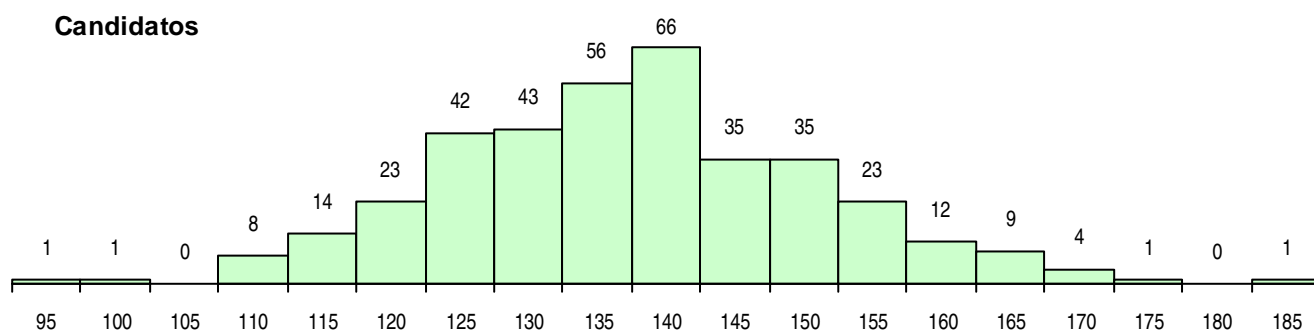

SEXO DOS CANDIDATOS

Sexo	Cands. %	Cols. %
Masc.	125 33	11 20
Femin.	249 67	44 80
Total	374	55

CURSO DO 12º ANO (15 mais frequentes)

Curso 12º ano	Cands. %	Cols. %
C62 Línguas e Humanidades	175 47	37 67
C60 Ciências e Tecnologias	99 26	10 18
C61 Ciências Socioeconómicas	52 14	4 7
C81 Recorrente - Ciências Socioeconómicas	7 2	1 2
966 Cursos EFA, Formações Modulares,	6 2	0 0
C80 Recorrente - Ciências e Tecnologias	4 1	0 0
610 Cursos de Educação e Formação (T	3 1	1 2
C82 Recorrente - Línguas e Humanidade	3 1	1 2
P56 Técnico de Gestão e Programação	2 1	0 0
C64 Artes Visuais	2 1	0 0
P84 Técnico de Serviços Jurídicos	2 1	0 0
P91 Técnico de Turismo	2 1	0 0
G38 Tecnologias da Saúde (Portaria n.º	1 0	1 2
P14 Técnico de Multimédia	1 0	0 0
G17 Biotecnologia (VT) (Portaria n.º 260/	1 0	0 0

MÉDIAS DOS COLOCADOS

Nota de candidatura	144,9
Prova de ingresso	141,9
Média do 12º ano	146,9
Média do 10º/11º ano	146,9

OPÇÕES EXCLUÍDAS

Nota candidatura (s/mínima)	0
Prova ingresso (não fez)	2
Prova ingresso (s/mínima)	0
Pré-requisito (não fez)	0

DISTRIBUIÇÕES DE NOTAS DE CANDIDATURA

Candidatos

Colocados