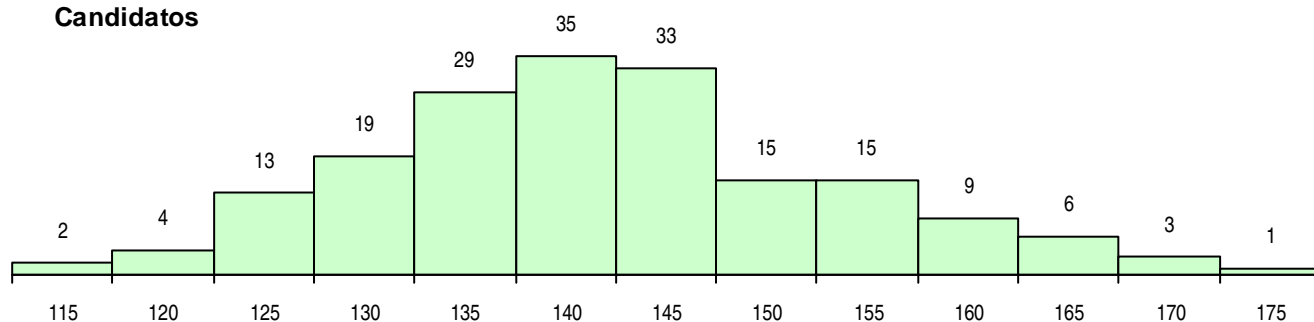

SEXO DOS CANDIDATOS

Sexo	Cands. %	Cols. %
Masc.	79 43	15 33
Femin.	105 57	31 67
Total	184	46

CURSO DO 12º ANO

Curso 12º ano	Cands. %	Cols. %
C60 Ciências e Tecnologias	108 59	27 59
C61 Ciências Socioeconómicas	75 41	19 41
813 Agrupamento 1 / informática	1 1	0 0

(15 mais frequentes)

MÉDIAS DOS COLOCADOS

Nota de candidatura	143,0
Prova de ingresso	130,4
Média do 12º ano	149,8
Média do 10º/11º ano	149,8

OPÇÕES EXCLUÍDAS

Nota candidatura (s/mínima)	0
Prova ingresso (não fez)	1
Prova ingresso (s/mínima)	0
Pré-requisito (não fez)	0

DISTRIBUIÇÕES DE NOTAS DE CANDIDATURA

Candidatos

Colocados