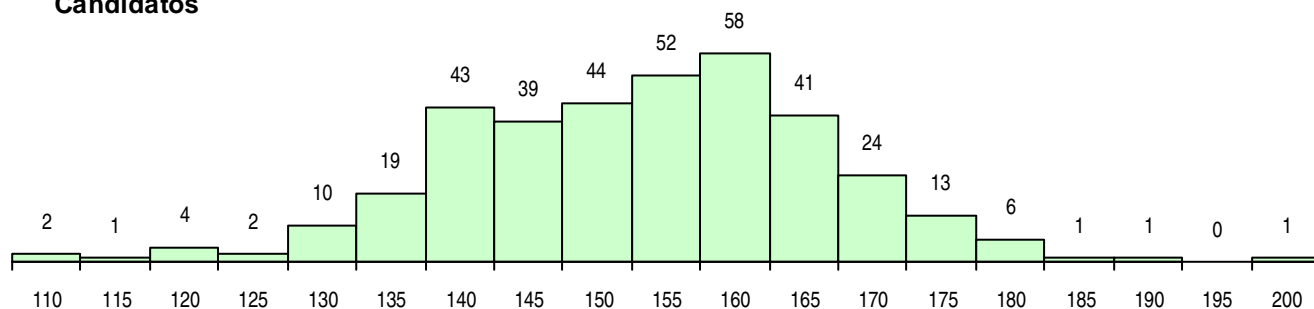

**SEXO DOS CANDIDATOS**

Sexo	Cands. %	Cols. %
Masc.	76 21	10 18
Femin.	285 79	45 82
<b>Total</b>	<b>361</b>	<b>55</b>

**CURSO DO 12º ANO (15 mais frequentes)**

Curso 12º ano	Cands. %	Cols. %
C60 Ciências e Tecnologias	347 96	54 98
900 Emigrantes	4 1	1 2
C80 Recorrente - Ciências e Tecnologias	3 1	0 0
950 Equivalências Estrangeiras (Decreto)	2 1	0 0
940 Escolas estrangeiras em Portugal	2 1	0 0
966 Cursos EFA, Formações Modulares,	1 0	0 0
G28 Análises Químico-Biológicas (Portari	1 0	0 0
C61 Ciências Socioeconómicas	1 0	0 0

**MÉDIAS DOS COLOCADOS**

Nota de candidatura	155,9
Prova de ingresso	138,5
Média do 12º ano	165,3
Média do 10º/11º ano	165,3

**OPÇÕES EXCLUÍDAS**

Nota candidatura (s/mínima)	0
Prova ingresso (não fez)	8
Prova ingresso (s/mínima)	0
Pré-requisito (não fez)	0

**DISTRIBUIÇÕES DE NOTAS DE CANDIDATURA**

**Candidatos**

**Colocados**