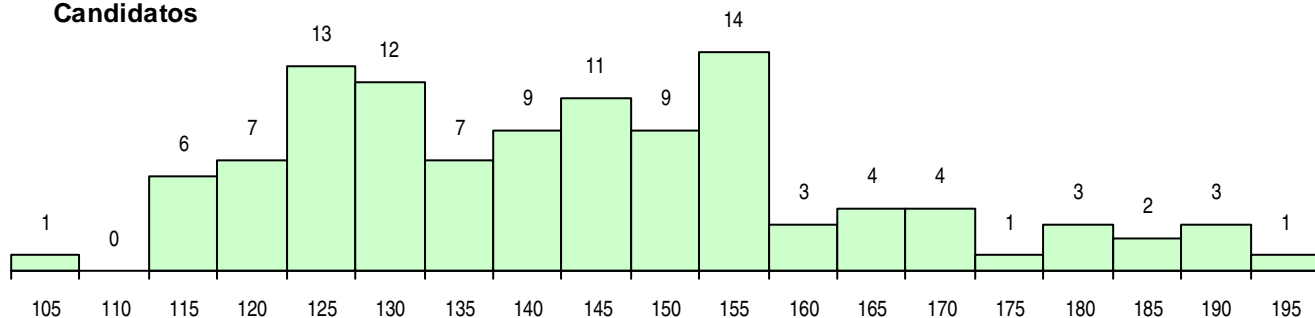

SEXO DOS CANDIDATOS

Sexo	Cands. %	Cols. %
Masc.	48 44	11 39
Femin.	62 56	17 61
Total	110	28

CURSO DO 12º ANO (15 mais frequentes)

Curso 12º ano	Cands. %	Cols. %
C60 Ciências e Tecnologias	65 59	14 50
C64 Artes Visuais	32 29	9 32
C73 Produção Artística	2 2	1 4
C80 Recorrente - Ciências e Tecnologias	2 2	0 0
G71 Escola Secundária Soares dos Reis	1 1	1 4
G32 Desenhador de Projetos - Arquitetura	1 1	1 4
C84 Recorrente - Artes Visuais	1 1	1 4
C72 Design de Produto	1 1	1 4
900 Emigrantes	1 1	0 0
C82 Recorrente - Línguas e Humanidade	1 1	0 0
C81 Recorrente - Ciências Socioeconómicas	1 1	0 0
C71 Design de Comunicação	1 1	0 0
C61 Ciências Socioeconómicas	1 1	0 0

MÉDIAS DOS COLOCADOS

Nota de candidatura	142,6
Prova de ingresso	135,8
Média do 12º ano	149,4
Média do 10º/11º ano	149,4

OPÇÕES EXCLUÍDAS

Nota candidatura (s/mínima)	0
Prova ingresso (não fez)	1
Prova ingresso (s/mínima)	0
Pré-requisito (não fez)	0

DISTRIBUIÇÕES DE NOTAS DE CANDIDATURA

Candidatos

Colocados