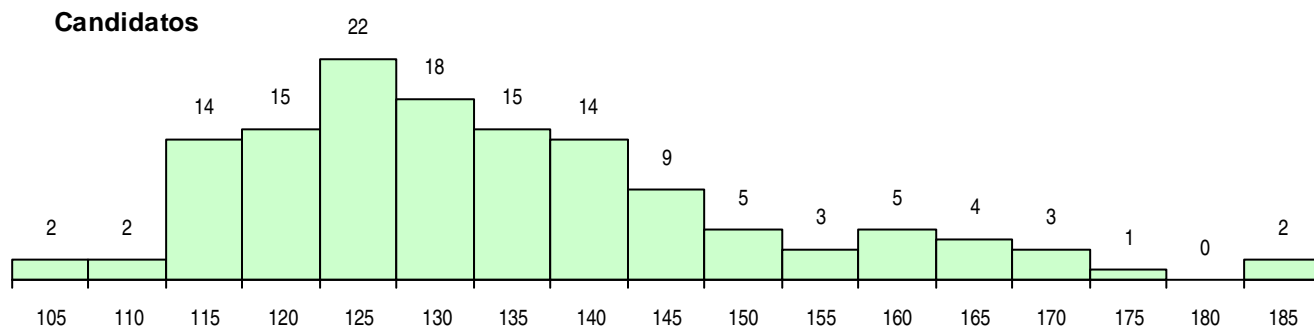

SEXO DOS CANDIDATOS

Sexo	Cands. %	Cols. %
Masc.	42 31	11 46
Femin.	92 69	13 54
Total	134	24

CURSO DO 12º ANO (15 mais frequentes)

Curso 12º ano	Cands. %	Cols. %
C62 Línguas e Humanidades	80 60	17 71
C60 Ciências e Tecnologias	22 16	5 21
C80 Recorrente - Ciências e Tecnologias	9 7	0 0
C82 Recorrente - Línguas e Humanidade	3 2	1 4
966 Cursos EFA, Formações Modulares,	3 2	0 0
G23 Línguas e Relações Empresariais (V	2 1	0 0
C81 Recorrente - Ciências Socioeconómi	2 1	0 0
P16 Técnico de Análise Laboratorial	1 1	1 4
001 1.º curso	1 1	0 0
950 Equivalências Estrangeiras (Decreto	1 1	0 0
C61 Ciências Socioeconómicas	1 1	0 0
P91 Técnico de Turismo	1 1	0 0
C64 Artes Visuais	1 1	0 0
C70 Comunicação Audiovisual	1 1	0 0
C76 Secundário de Música	1 1	0 0

MÉDIAS DOS COLOCADOS

Nota de candidatura	143,9
Prova de ingresso	128,0
Média do 12º ano	154,5
Média do 10º/11º ano	154,5

OPÇÕES EXCLUÍDAS

Nota candidatura (s/mínima)	0
Prova ingresso (não fez)	0
Prova ingresso (s/mínima)	0
Pré-requisito (não fez)	0

DISTRIBUIÇÕES DE NOTAS DE CANDIDATURA

Candidatos

Colocados