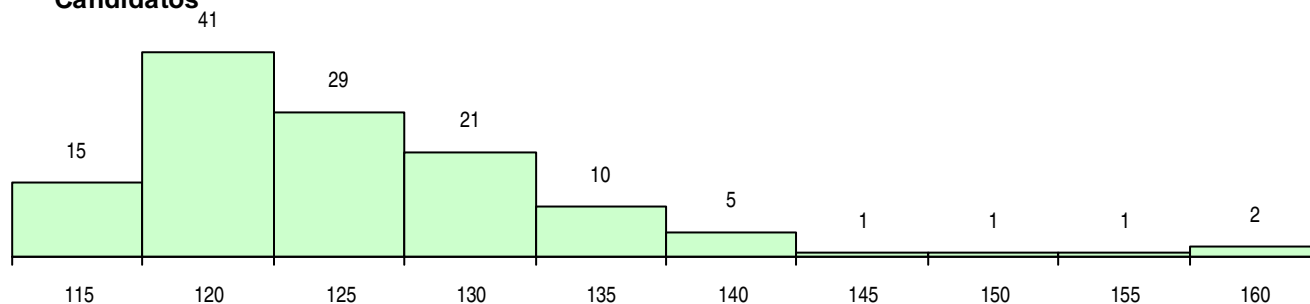

**SEXO DOS CANDIDATOS**

Sexo	Cands. %	Cols. %
Masc.	49 39	9 27
Femin.	77 61	24 73
<b>Total</b>	<b>126</b>	<b>33</b>

**CURSO DO 12º ANO (15 mais frequentes)**

Curso 12º ano	Cands. %	Cols. %
C62 Línguas e Humanidades	74 59	25 76
C60 Ciências e Tecnologias	16 13	3 9
C82 Recorrente - Línguas e Humanidade	5 4	0 0
C61 Ciências Socioeconómicas	5 4	0 0
C81 Recorrente - Ciências Socioeconómi	4 3	1 3
P18 Técnico de Apoio à Infância	3 2	1 3
P91 Técnico de Turismo	3 2	0 0
P28 Técnico de Comunicação - Marketin	2 2	1 3
950 Equivalências Estrangeiras (Decreto	2 2	0 0
966 Cursos EFA, Formações Modulares,	2 2	0 0
C80 Recorrente - Ciências e Tecnologias	2 2	0 0
P01 Animador Sociocultural	1 1	1 3
716 Rececionista de Hotel	1 1	1 3
972 Recorrente - Ciências Sociais e Hu	1 1	0 0
C73 Produção Artística	1 1	0 0

**MÉDIAS DOS COLOCADOS**

Nota de candidatura	125,5
Prova de ingresso	119,6
Média do 12º ano	131,4
Média do 10º/11º ano	131,4

**OPÇÕES EXCLUÍDAS**

Nota candidatura (s/mínima)	9
Prova ingresso (não fez)	1
Prova ingresso (s/mínima)	3
Pré-requisito (não fez)	0

**DISTRIBUIÇÕES DE NOTAS DE CANDIDATURA**

**Candidatos**

**Colocados**