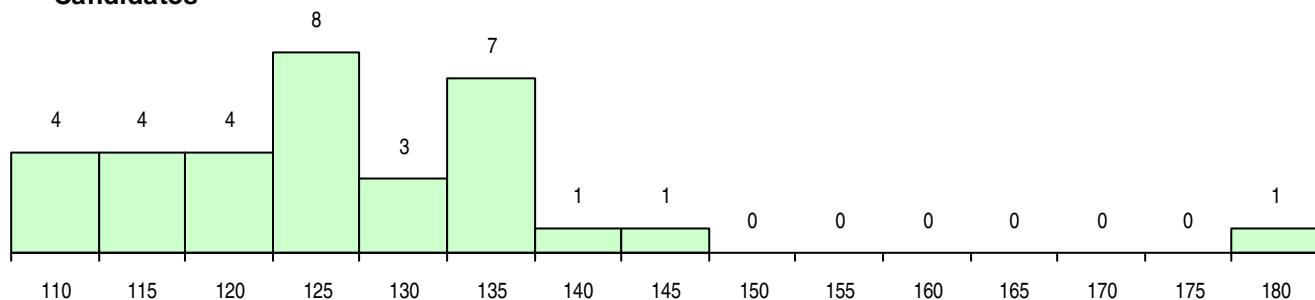

SEXO DOS CANDIDATOS

Sexo	Cands. %	Cols. %
Masc.	24 73	6 60
Femin.	9 27	4 40
Total	33	10

CURSO DO 12º ANO

(15 mais frequentes)

Curso 12º ano	Cands. %	Cols. %
C60 Ciências e Tecnologias	32 97	9 90
C61 Ciências Socioeconómicas	1 3	1 10

MÉDIAS DOS COLOCADOS

Nota de candidatura	122,6
Prova de ingresso	108,2
Média do 12º ano	130,3
Média do 10º/11º ano	130,3

OPÇÕES EXCLUÍDAS

Nota candidatura (s/mínima)	0
Prova ingresso (não fez)	0
Prova ingresso (s/mínima)	0
Pré-requisito (não fez)	0

DISTRIBUIÇÕES DE NOTAS DE CANDIDATURA

Candidatos

Colocados