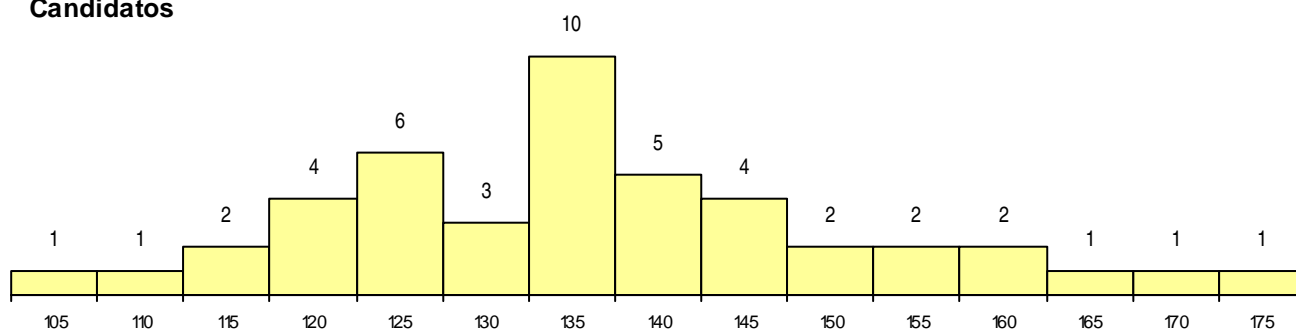

SEXO DOS CANDIDATOS

Sexo	Cands. %	Cols. %
Masc.	29 64	8 44
Femin.	16 36	10 56
Total	45	18

CURSO DO 12º ANO

Curso 12º ano	(15 mais frequentes)	
	Cands. %	Cols. %
C64 Artes Visuais	21 47	3 17
C60 Ciências e Tecnologias	17 38	9 50
C61 Ciências Socioeconómicas	2 4	2 11
R38 Programador de Informática	1 2	1 6
P71 Técnico de Processamento e Contro	1 2	1 6
G57 Design, Cerâmica e Escultura (Porta	1 2	1 6
C81 Recorrente - Ciências Socioeconómi	1 2	1 6
P14 Técnico de Multimédia	1 2	0 0

MÉDIAS dos Colocados

Nota de candidatura	131,1
Prova de ingresso	128,2
Média do 12º ano	132,7
Média do 10º/11º ano	132,7

DISTRIBUIÇÕES DE NOTAS DE CANDIDATURA

Candidatos

Colocados