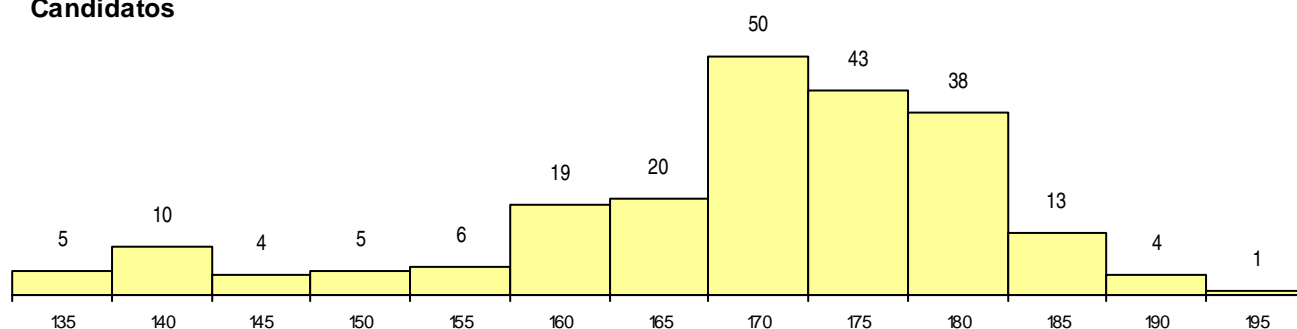

ETAPA COLOCAÇÃO (contingente)

Etapa Colocação	Cands. %	Cols. %	Nota
17 Geral	218 100	25 100	177,5
Total	218	25	

DISTRITO/GAES DE CANDIDATURA

Distrito Origem	Cands. %	Cols. %
Lisboa	146 67	14 56
Porto	19 9	0 0
Leiria	8 4	2 8
Coimbra	8 4	1 4
Santarém	7 3	3 12
Braga	6 3	0 0
Beja	5 2	1 4
Setúbal	5 2	2 8
Guarda	4 2	1 4
Faro	3 1	0 0
Aveiro	2 1	1 4
R. A. Açores	1 0	0 0
Castelo Branco	1 0	0 0
Bragança	1 0	0 0
Portalegre	1 0	0 0
Vila Real	1 0	0 0
Total	218	25

SEXO DOS CANDIDATOS

Sexo	Cands. %	Cols. %
Masc.	106 49	9 36
Femin.	112 51	16 64
Total	218	25

CURSO DO 12º ANO (15 mais frequentes)

Curso 12º ano	Cands. %	Cols. %
C61 Ciências Socioeconómicas	131 60	16 64
C60 Ciências e Tecnologias	78 36	9 36
940 Escolas estrangeiras em Portugal	8 4	0 0
950 Equivalências Estrangeiras (Decreto	1 0	0 0

MÉDIAS dos Colocados

Nota de candidatura	181,2
Prova de ingresso	185,8
Média do 12º ano	176,7
Média do 10º/11º ano	176,7

DISTRIBUIÇÕES DE NOTAS DE CANDIDATURA

Candidatos

Colocados