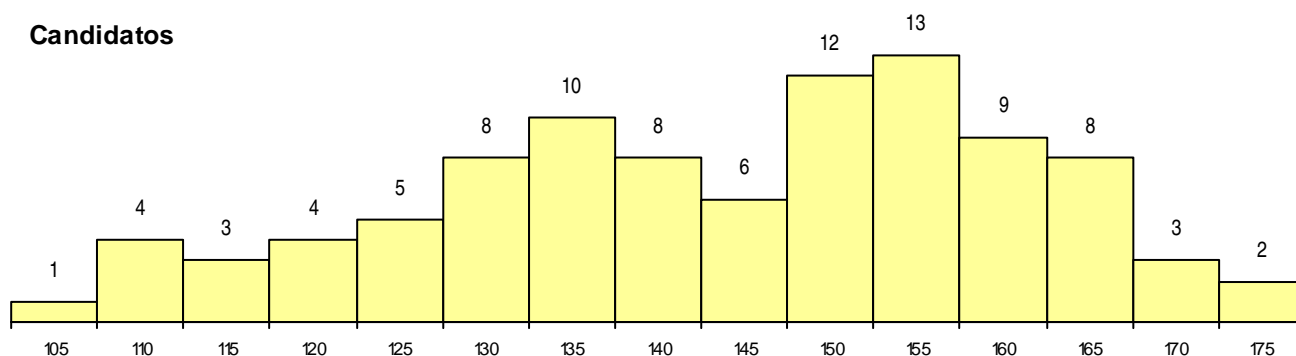

SEXO DOS CANDIDATOS

Sexo	Cands. %	Cols. %
Masc.	32 33	3 43
Femin.	64 67	4 57
Total	96	7

CURSO DO 12º ANO

Curso 12º ano	Cands. %	Cols. %
C62 Línguas e Humanidades	61 64	4 57
C61 Ciências Socioeconómicas	16 17	1 14
C60 Ciências e Tecnologias	7 7	1 14
950 Equivalências Estrangeiras (Decreto	4 4	0 0
C82 Recorrente - Línguas e Humanidade	3 3	1 14
966 Cursos EFA, Formações Modulares,	1 1	0 0
P27 Técnico de Comércio	1 1	0 0
G16 Assessoria Jurídica e Documentaçã	1 1	0 0
C76 Secundário de Música	1 1	0 0
C64 Artes Visuais	1 1	0 0

(15 mais frequentes)

MÉDIAS dos Colocados

Nota de candidatura	160,2
Prova de ingresso	164,4
Média do 12º ano	157,4
Média do 10º/11º ano	157,4

DISTRIBUIÇÕES DE NOTAS DE CANDIDATURA

Candidatos

Colocados