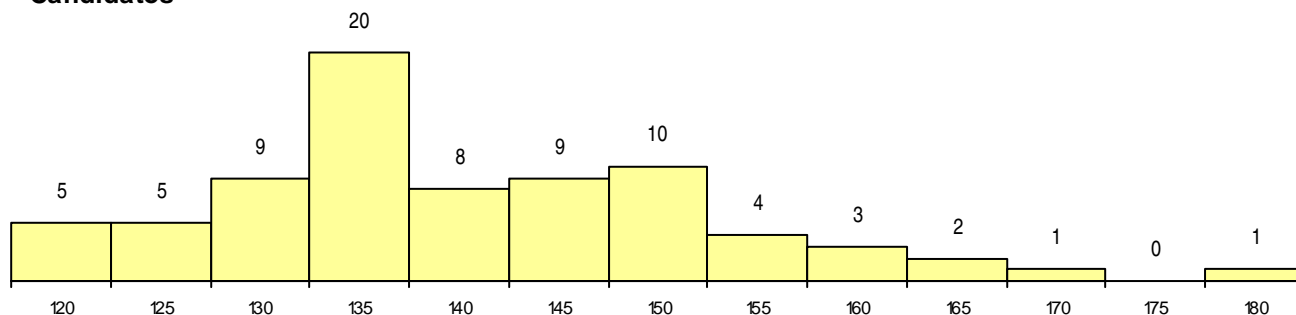

**SEXO DOS CANDIDATOS**

Sexo	Cands. %	Cols. %
Masc.	60 78	8 100
Femin.	17 22	0 0
<b>Total</b>	<b>77</b>	<b>8</b>

**CURSO DO 12º ANO (15 mais frequentes)**

Curso 12º ano	Cands. %	Cols. %
C60 Ciências e Tecnologias	61 79	5 63
C61 Ciências Socioeconómicas	4 5	1 13
950 Equivalências Estrangeiras (Decreto	4 5	0 0
725 Técnico comercial	1 1	1 13
G21 Informática (VT) (Portaria n.º 260/20	1 1	1 13
P56 Técnico de Gestão e Programação	1 1	0 0
P53 Técnico de Gestão de Equipamento	1 1	0 0
G35 Informática e Tecnologias Multimédi	1 1	0 0
C81 Recorrente - Ciências Socioeconómi	1 1	0 0
C80 Recorrente - Ciências e Tecnologias	1 1	0 0
C62 Línguas e Humanidades	1 1	0 0

**MÉDIAS dos Colocados**

Nota de candidatura	151,1
Prova de ingresso	148,0
Média do 12º ano	153,3
Média do 10º/11º ano	153,3

**DISTRIBUIÇÕES DE NOTAS DE CANDIDATURA**

**Candidatos**

**Colocados**