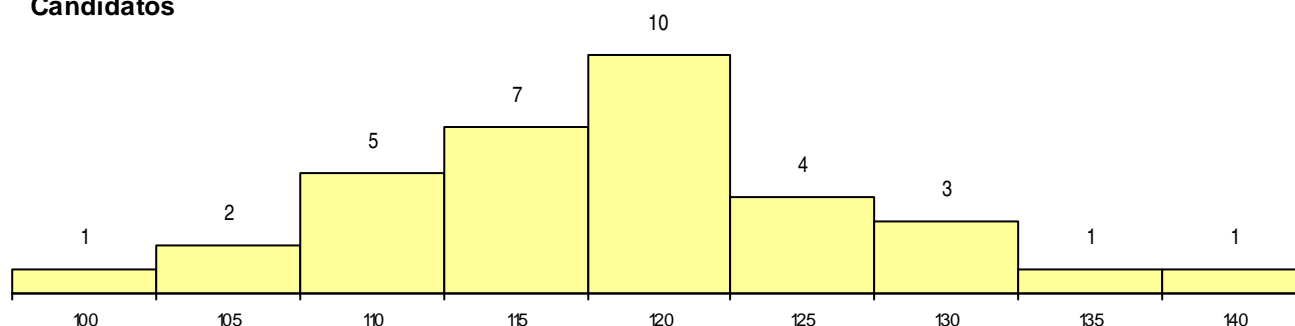

**SEXO DOS CANDIDATOS**

Sexo	Cands. %	Cols. %
Masc.	20 59	9 64
Femin.	14 41	5 36
<b>Total</b>	<b>34</b>	<b>14</b>

**CURSO DO 12º ANO (15 mais frequentes)**

Curso 12º ano	Cands. %	Cols. %
C62 Línguas e Humanidades	15 44	9 64
C80 Recorrente - Ciências e Tecnologias	5 15	1 7
C61 Ciências Socioeconómicas	4 12	1 7
C81 Recorrente - Ciências Socioeconómi	3 9	2 14
C82 Recorrente - Línguas e Humanidade	3 9	0 0
C60 Ciências e Tecnologias	2 6	0 0
P56 Técnico de Gestão e Programação	1 3	1 7
608 Cursos Vocacionais (Todos os Curs	1 3	0 0

**MÉDIAS dos Colocados**

Nota de candidatura	118,5
Prova de ingresso	108,9
Média do 12º ano	123,6
Média do 10º/11º ano	123,6

**DISTRIBUIÇÕES DE NOTAS DE CANDIDATURA**

**Candidatos**

**Colocados**