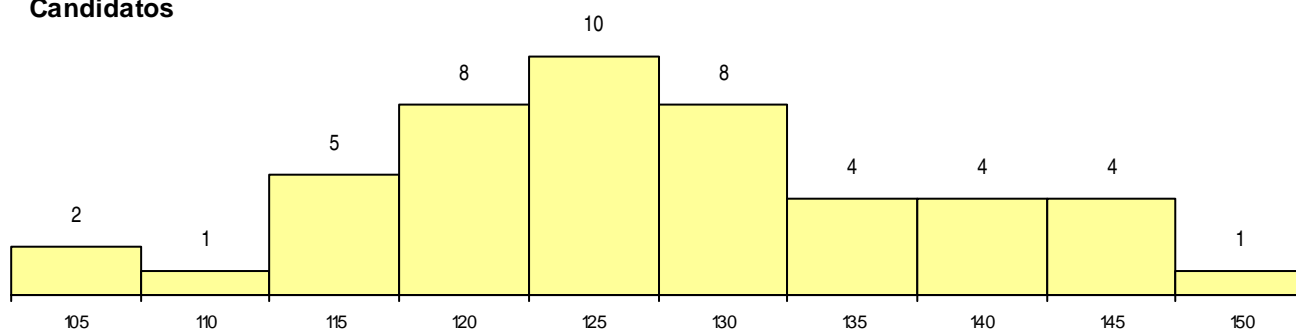

**SEXO DOS CANDIDATOS**

Sexo	Cands. %	Cols. %
Masc.	7 15	3 16
Femin.	40 85	16 84
<b>Total</b>	<b>47</b>	<b>19</b>

**CURSO DO 12º ANO**

Curso 12º ano	(15 mais frequentes)	
	Cands. %	Cols. %
C60 Ciências e Tecnologias	35 74	15 79
966 Cursos EFA, Formações Modulares,	3 6	1 5
610 Cursos de Educação e Formação (T	2 4	1 5
G38 Tecnologias da Saúde (Portaria n.º	2 4	0 0
C80 Recorrente - Ciências e Tecnologias	2 4	0 0
P19 Técnico de Apoio Psicossocial	1 2	1 5
P11 Técnico Auxiliar de Saúde	1 2	1 5
P16 Técnico de Análise Laboratorial	1 2	0 0

**MÉDIAS dos Colocados**

Nota de candidatura	125,1
Prova de ingresso	113,0
Média do 12º ano	133,2
Média do 10º/11º ano	133,2

**DISTRIBUIÇÕES DE NOTAS DE CANDIDATURA**

**Candidatos**

**Colocados**