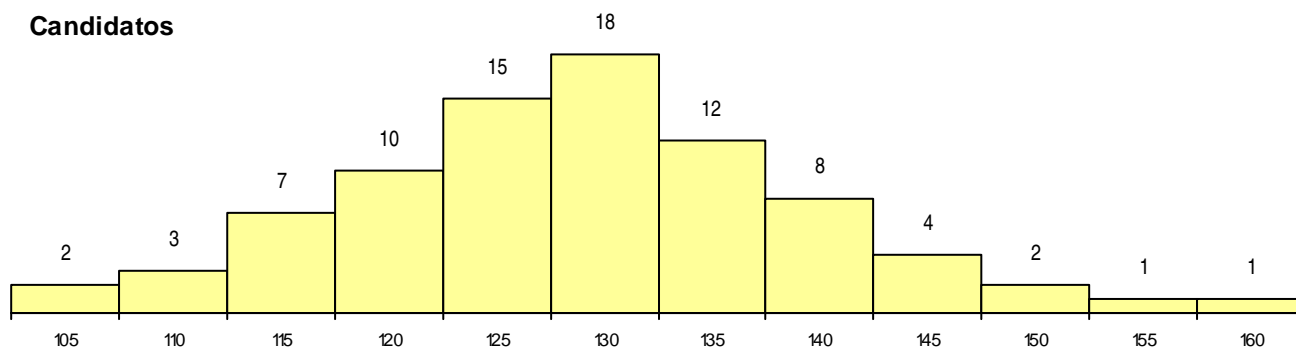

SEXO DOS CANDIDATOS

Sexo	Cands. %	Cols. %
Masc.	22 27	0 0
Femin.	61 73	7 100
Total	83	7

CURSO DO 12º ANO (15 mais frequentes)

Curso 12º ano	Cands. %	Cols. %
C60 Ciências e Tecnologias	67 81	6 86
610 Cursos de Educação e Formação (T	2 2	0 0
P11 Técnico Auxiliar de Saúde	2 2	0 0
C64 Artes Visuais	2 2	0 0
R03 Artes do Espetáculo - Interpretação	1 1	1 14
810 Agrupamento 1 / geral	1 1	0 0
966 Cursos EFA, Formações Modulares,	1 1	0 0
R05 Técnico de Apoio à Gestão Desporti	1 1	0 0
P19 Técnico de Apoio Psicossocial	1 1	0 0
P16 Técnico de Análise Laboratorial	1 1	0 0
G85 Atividade Física e Desporto Adaptad	1 1	0 0
C62 Línguas e Humanidades	1 1	0 0
C61 Ciências Socioeconómicas	1 1	0 0
608 Cursos Vocacionais (Todos os Curs	1 1	0 0

MÉDIAS dos Colocados

Nota de candidatura	142,1
Prova de ingresso	130,7
Média do 12º ano	149,7
Média do 10º/11º ano	149,7

DISTRIBUIÇÕES DE NOTAS DE CANDIDATURA

Candidatos

Colocados