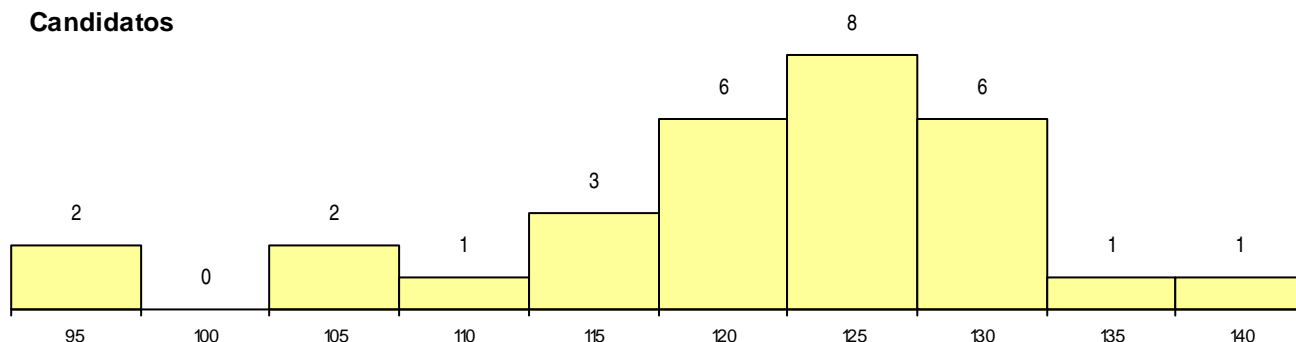

SEXO DOS CANDIDATOS

Sexo	Cands. %	Cols. %
Masc.	14 47	9 47
Femin.	16 53	10 53
Total	30	19

CURSO DO 12º ANO (15 mais frequentes)

Curso 12º ano	Cands. %	Cols. %
C60 Ciências e Tecnologias	23 77	18 95
966 Cursos EFA, Formações Modulares,	5 17	1 5
950 Equivalências Estrangeiras (Decreto	1 3	0 0
P11 Técnico Auxiliar de Saúde	1 3	0 0

MÉDIAS dos Colocados

Nota de candidatura 121,7
 Prova de ingresso 105,2
 Média do 12º ano 130,5
 Média do 10º/11º ano 130,5

DISTRIBUIÇÕES DE NOTAS DE CANDIDATURA

Candidatos

Colocados