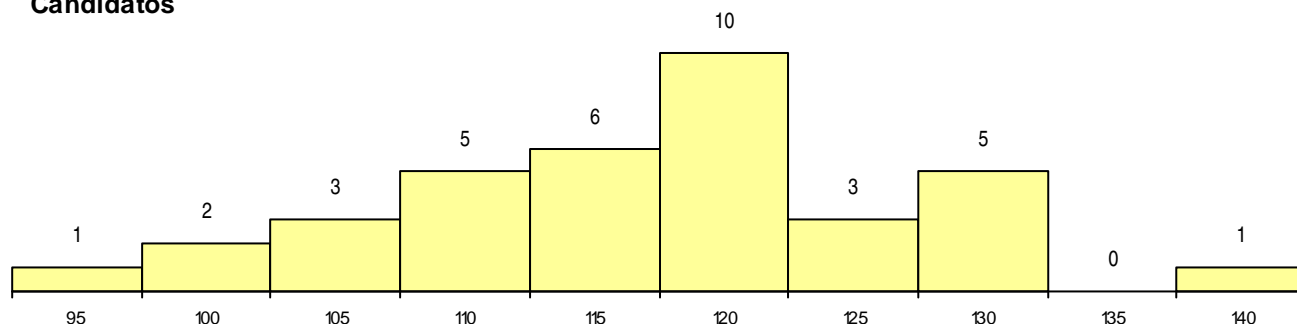

**SEXO DOS CANDIDATOS**

Sexo	Cands. %	Cols. %
Masc.	14 39	1 33
Femin.	22 61	2 67
<b>Total</b>	<b>36</b>	<b>3</b>

**CURSO DO 12º ANO (15 mais frequentes)**

Curso 12º ano	Cands. %	Cols. %
C60 Ciências e Tecnologias	25 69	2 67
966 Cursos EFA, Formações Modulares,	4 11	0 0
C80 Recorrente - Ciências e Tecnologias	3 8	0 0
G14 Animação Sócio Desportiva (VT) (P	1 3	1 33
P96 Técnico de Viticultura e Enologia	1 3	0 0
C62 Línguas e Humanidades	1 3	0 0
C61 Ciências Socioeconómicas	1 3	0 0

**MÉDIAS dos Colocados**

Nota de candidatura	124,0
Prova de ingresso	96,7
Média do 12º ano	138,7
Média do 10º/11º ano	138,7

**DISTRIBUIÇÕES DE NOTAS DE CANDIDATURA**

**Candidatos**

**Colocados**