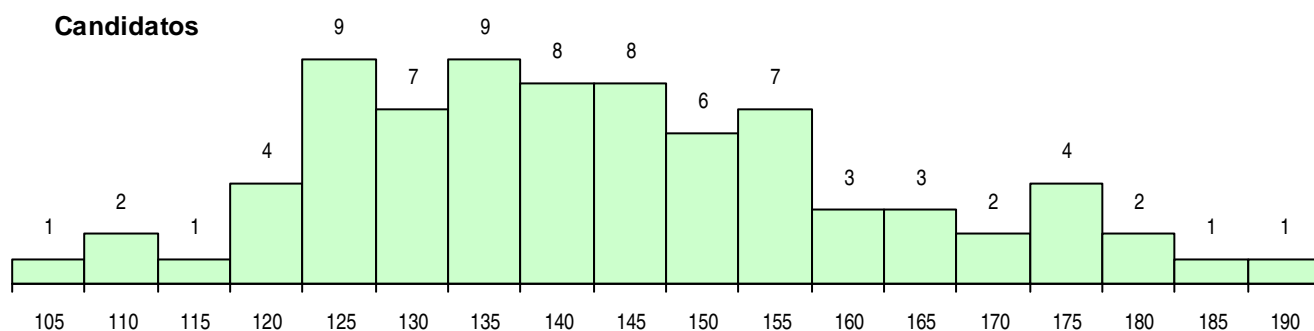

SEXO DOS CANDIDATOS

Sexo	Cands. %	Cols. %
Masc.	36 46	9 43
Femin.	42 54	12 57
Total	78	21

CURSO DO 12º ANO (15 mais frequentes)

Curso 12º ano	Cands. %	Cols. %
C62 Línguas e Humanidades	64 82	18 86
C60 Ciências e Tecnologias	6 8	1 5
P91 Técnico de Turismo	2 3	2 10
C82 Recorrente - Línguas e Humanidade	2 3	0 0
T06 Técnico de Ação Educativa	1 1	0 0
P23 Técnico de Biblioteca, Arquivo e Do	1 1	0 0
C64 Artes Visuais	1 1	0 0
C61 Ciências Socioeconómicas	1 1	0 0

MÉDIAS DOS COLOCADOS

Nota de candidatura	151,5
Prova de ingresso	160,3
Média do 12º ano	146,8
Média do 10º/11º ano	146,8

OPÇÕES EXCLUÍDAS

Nota candidatura (s/mínima)	0
Prova ingresso (não fez)	2
Prova ingresso (s/mínima)	0
Pré-requisito (não fez)	0

DISTRIBUIÇÕES DE NOTAS DE CANDIDATURA

Candidatos

Colocados