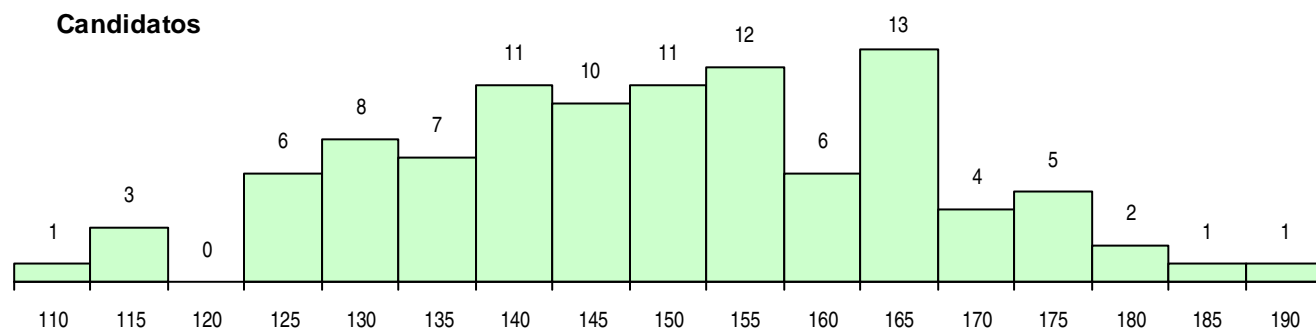

SEXO DOS CANDIDATOS

Sexo	Cands. %	Cols. %
Masc.	93 92	29 94
Femin.	8 8	2 6
Total	101	31

CURSO DO 12º ANO (15 mais frequentes)

Curso 12º ano	Cands. %	Cols. %
C60 Ciências e Tecnologias	79 78	22 71
F60 Ciências e Tecnologias	17 17	8 26
G20 Eletrotecnia e Automação (VT) (Port	1 1	1 3
950 Equivalências Estrangeiras (Decreto	1 1	0 0
900 Emigrantes	1 1	0 0
G28 Análises Químico-Biológicas (Portari	1 1	0 0
C61 Ciências Socioeconómicas	1 1	0 0

MÉDIAS DOS COLOCADOS

Nota de candidatura	147,2
Prova de ingresso	143,4
Média do 12º ano	149,2
Média do 10º/11º ano	149,2

OPÇÕES EXCLUÍDAS

Nota candidatura (s/mínima)	0
Prova ingresso (não fez)	4
Prova ingresso (s/mínima)	0
Pré-requisito (não fez)	0

DISTRIBUIÇÕES DE NOTAS DE CANDIDATURA

Candidatos

Colocados