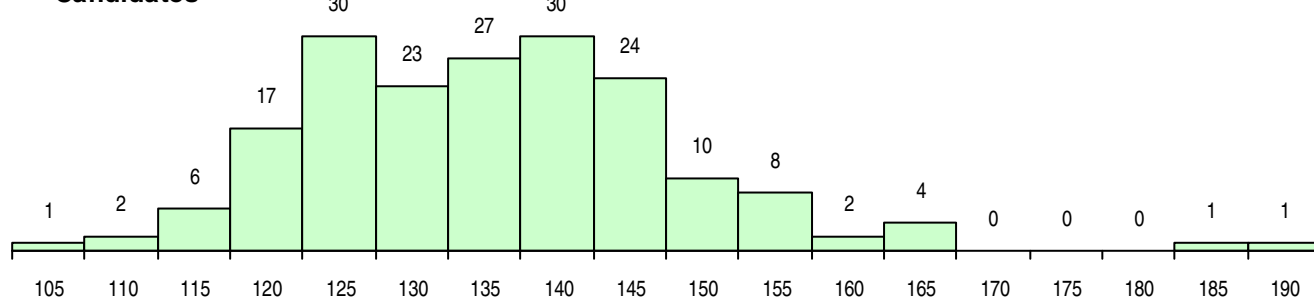

SEXO DOS CANDIDATOS

Sexo	Cands. %	Cols. %
Masc.	58 31	10 23
Femin.	128 69	33 77
Total	186	43

CURSO DO 12º ANO (15 mais frequentes)

Curso 12º ano	Cands. %	Cols. %
C62 Línguas e Humanidades	106 57	25 58
C60 Ciências e Tecnologias	24 13	4 9
966 Cursos EFA, Formações Modulares,	9 5	3 7
C80 Recorrente - Ciências e Tecnologias	5 3	2 5
R15 Técnico de Desporto	5 3	1 2
C64 Artes Visuais	4 2	1 2
P14 Técnico de Multimédia	4 2	1 2
C61 Ciências Socioeconómicas	4 2	0 0
P53 Técnico de Gestão de Equipamento	4 2	0 0
F62 Línguas e Humanidades	3 2	1 2
P11 Técnico Auxiliar de Saúde	2 1	1 2
P28 Técnico de Comunicação - Marketin	2 1	1 2
R21 Técnico Comercial	2 1	0 0
C82 Recorrente - Línguas e Humanidade	2 1	0 0
P06 Instrumentista de Cordas e de Tecla	1 1	1 2

MÉDIAS DOS COLOCADOS

Nota de candidatura	143,1
Prova de ingresso	140,5
Média do 12º ano	144,5
Média do 10º/11º ano	144,5

OPÇÕES EXCLUÍDAS

Nota candidatura (s/mínima)	0
Prova ingresso (não fez)	1
Prova ingresso (s/mínima)	0
Pré-requisito (não fez)	0

DISTRIBUIÇÕES DE NOTAS DE CANDIDATURA

Candidatos

Colocados