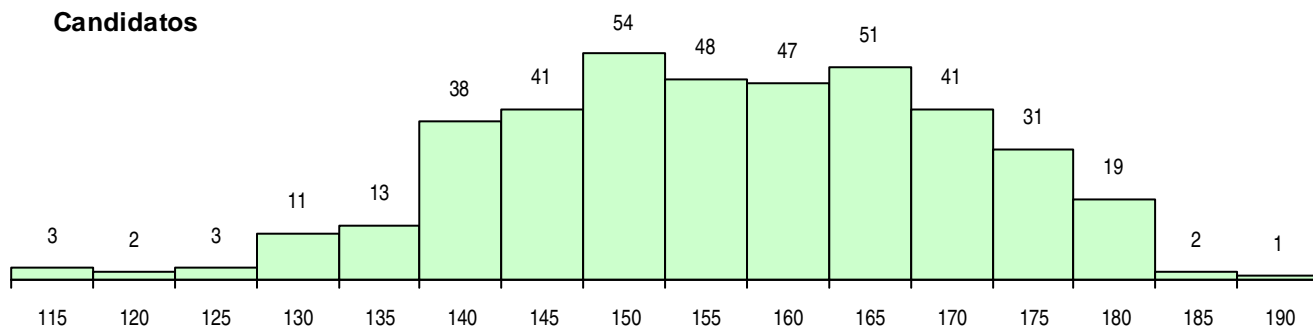

SEXO DOS CANDIDATOS

Sexo	Cands. %	Cols. %
Masc.	92 23	15 25
Femin.	313 77	45 75
Total	405	60

CURSO DO 12º ANO (15 mais frequentes)

Curso 12º ano	Cands. %	Cols. %
C60 Ciências e Tecnologias	350 86	56 93
F60 Ciências e Tecnologias	29 7	2 3
950 Equivalências Estrangeiras (Decreto)	6 1	2 3
P11 Técnico Auxiliar de Saúde	6 1	0 0
C80 Recorrente - Ciências e Tecnologias	3 1	0 0
966 Cursos EFA, Formações Modulares,	2 0	0 0
P16 Técnico de Análise Laboratorial	2 0	0 0
P87 Técnico de Termalismo	1 0	0 0
P71 Técnico de Processamento e Contro	1 0	0 0
G85 Atividade Física e Desporto Adaptad	1 0	0 0
G44 Biotecnologia Aplicada (Portaria n.º	1 0	0 0
G01 Animação Sócio Desportiva (VC) (P	1 0	0 0
C61 Ciências Socioeconómicas	1 0	0 0
060 Ciências e Tecnologias (DL 74/2004	1 0	0 0

MÉDIAS DOS COLOCADOS

Nota de candidatura	162,9
Prova de ingresso	160,8
Média do 12º ano	164,0
Média do 10º/11º ano	164,0

OPÇÕES EXCLUÍDAS

Nota candidatura (s/mínima)	0
Prova ingresso (não fez)	1
Prova ingresso (s/mínima)	0
Pré-requisito (não fez)	0

DISTRIBUIÇÕES DE NOTAS DE CANDIDATURA

Candidatos

Colocados