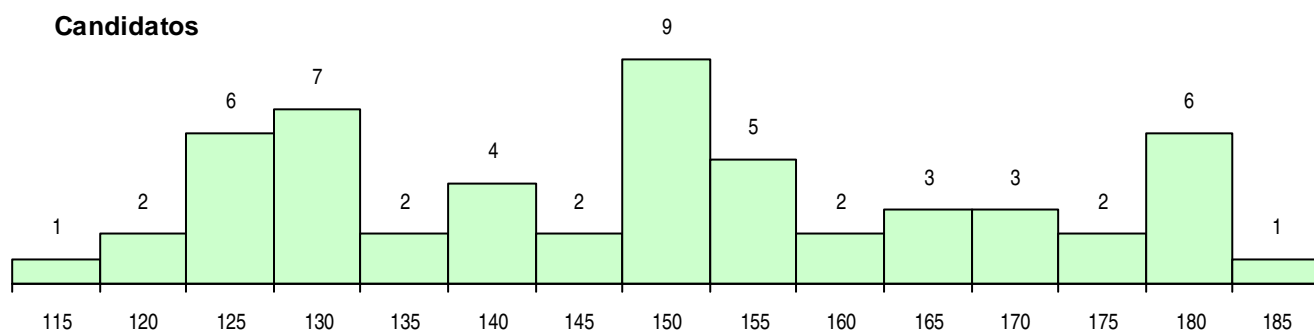

SEXO DOS CANDIDATOS

Sexo	Cands. %	Cols. %
Masc.	21 38	6 50
Femin.	34 62	6 50
Total	55	12

CURSO DO 12º ANO (15 mais frequentes)

Curso 12º ano	Cands. %	Cols. %
C60 Ciências e Tecnologias	41 75	9 75
F60 Ciências e Tecnologias	8 15	1 8
C61 Ciências Socioeconómicas	5 9	1 8
C80 Recorrente - Ciências e Tecnologias	1 2	1 8

MÉDIAS DOS COLOCADOS

Nota de candidatura	141,0
Prova de ingresso	132,8
Média do 12º ano	145,3
Média do 10º/11º ano	145,3

OPÇÕES EXCLUÍDAS

Nota candidatura (s/mínima)	0
Prova ingresso (não fez)	0
Prova ingresso (s/mínima)	0
Pré-requisito (não fez)	0

DISTRIBUIÇÕES DE NOTAS DE CANDIDATURA

Candidatos

Colocados